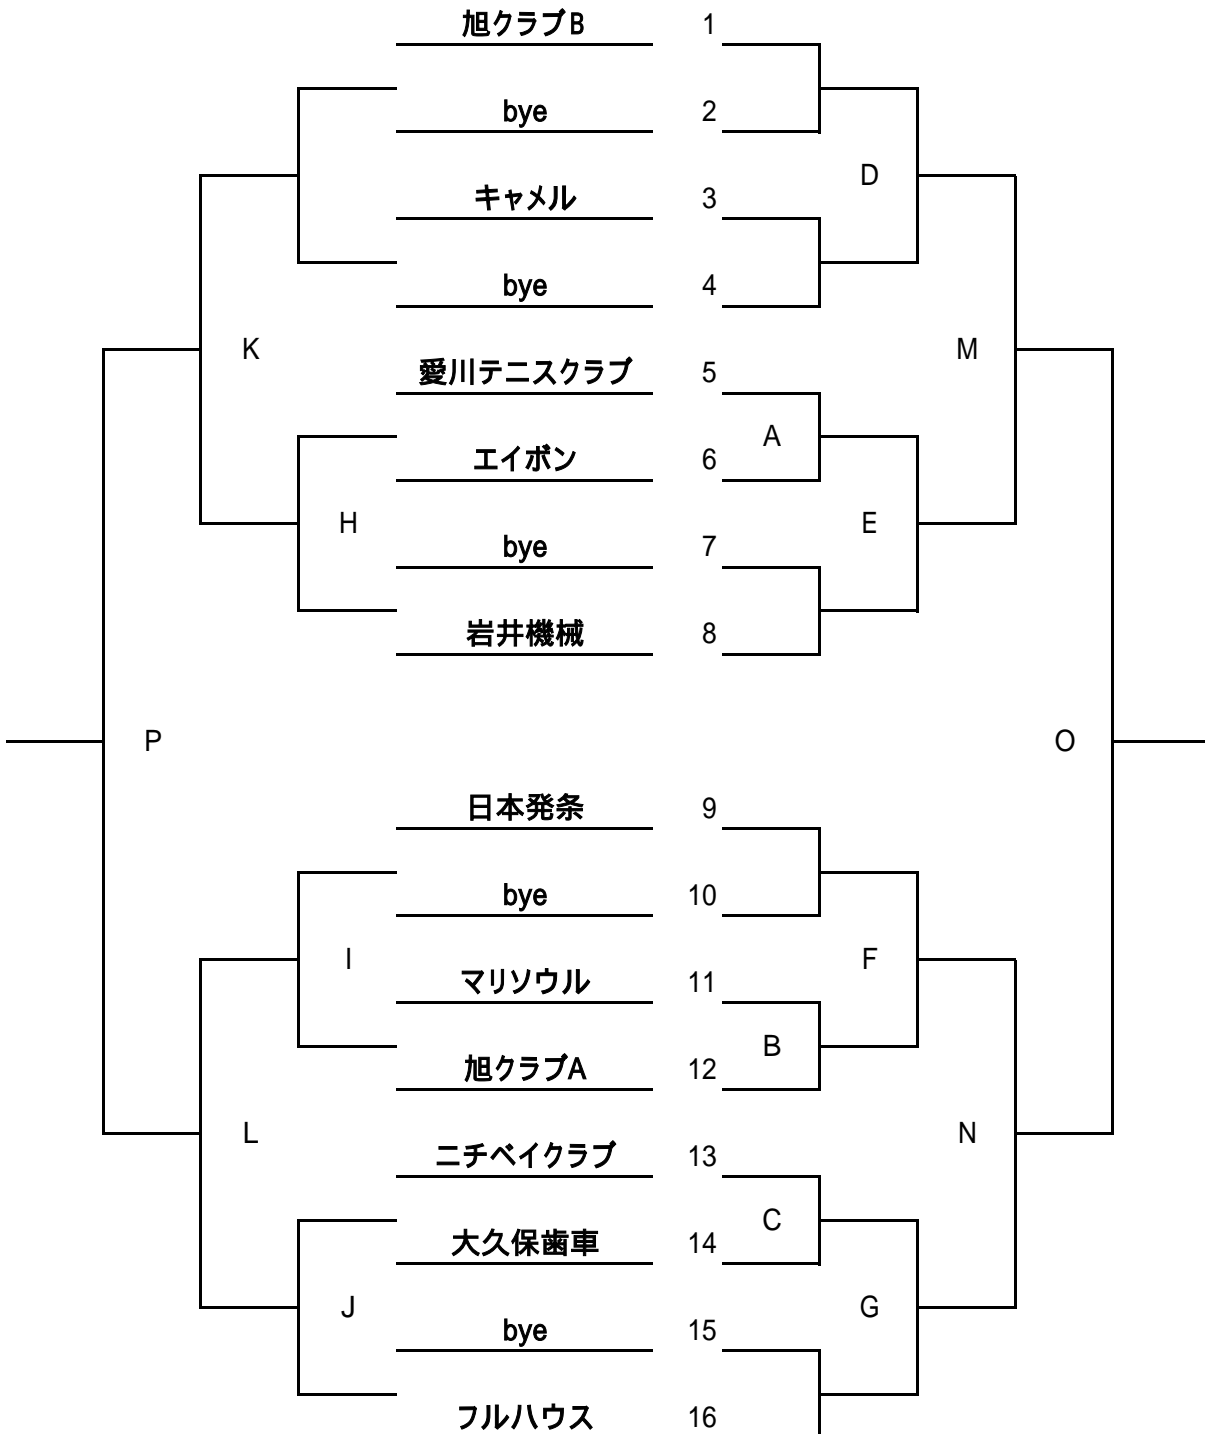

# 第5回愛川町テニス協会団体戦ドロー表

開催日 2 / 5 (予備日2 / 12)  
 試合会場 田代運動公園 / 愛川高校  
 予備日: 第一号公園 / 愛川高校

1 ~ 8 愛川高校 4面  
 9 ~ 16 田代運動公園 4面

開始時間 田代コートは8:30 ~  
 愛川高校コートは9:00 ~

コンソレ  
 F SF 1R

本戦  
 1R 2R SF F

< 試合進行予定表 >

試合ルール

1. 本戦は6ゲームマッチ、コンソレは6ゲーム先取(30分/試合)
2. 本戦の初戦以外は勝敗決定時点で終了
3. 本戦・コンソレともに、Fは田代で行う

下記の表は全試合3試合を行った場合のシミュレーション  
試合スタートが予定通りであれば、終了時間は前倒しの予定

注) 進行状況に応じ、前倒しをする予定ですので、2R以降及び  
コンソレの開始時間は、当日確認のこと

		田代運動公園			
		A	B	C	D
8:30		B	B	B	C
9:00		F	F	C	C
9:30		F	G	G	G
10:00		I	I	I	J
10:30		N	N	J	J
11:00		N	L	L	L
11:30		O	O	O	
12:00		P	P	P	
12:30					
13:00					
13:30					
14:00					