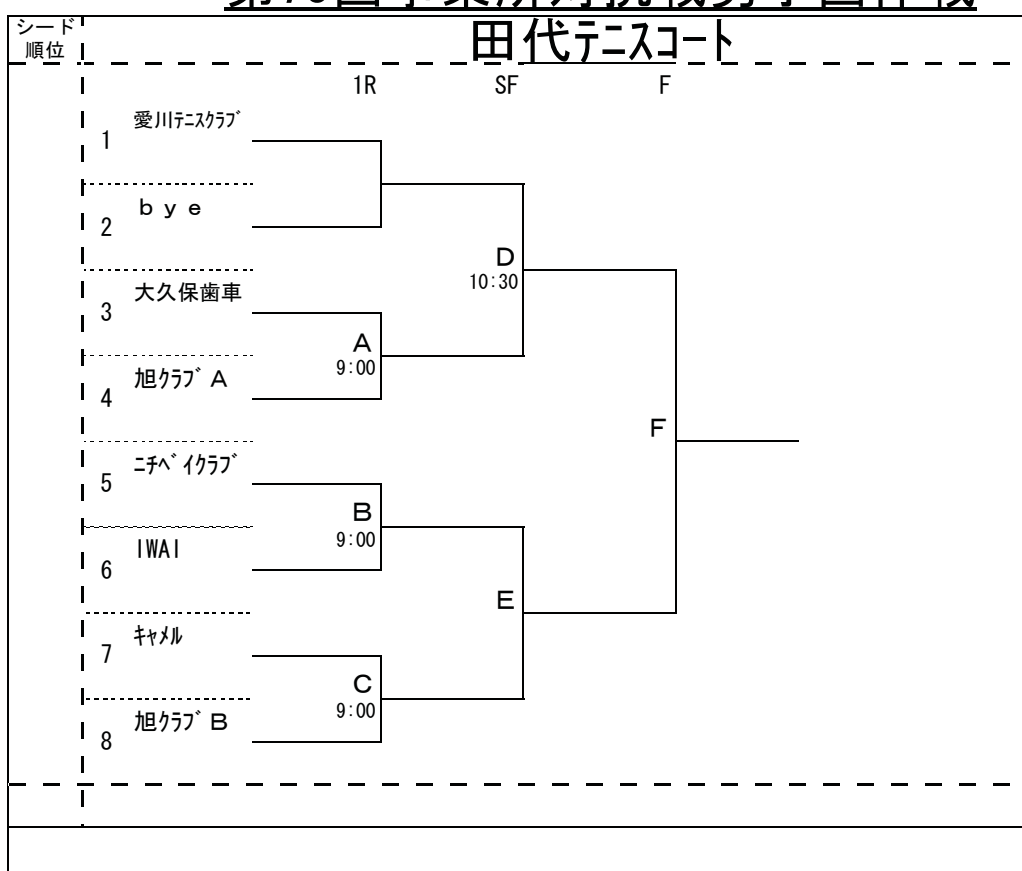

開催日 3月2日の1日で決勝まで行う

試合会場 田代運動公園テニスコートで全てを行う

開始時間 午前9:00開始

試合ルール 1Rは6ゲームマッチ、SF、Fは8ゲームマッチ(初戦がSFの時は8ゲームマッチ)
初戦のみ全試合実施、ポイント決定後は6ゲーム先取とする
2R戦以降はポイント決定時点で試合終了とする

試合進行の注意 可能な限り空きコート無くす様試合の調整を行いますのでご協力願います
よって9:00の試合以降の団体の方は早めにお集まり下さい

第75回事業所対抗戦男子団体戦

第75回事業所対抗戦女子団体戦