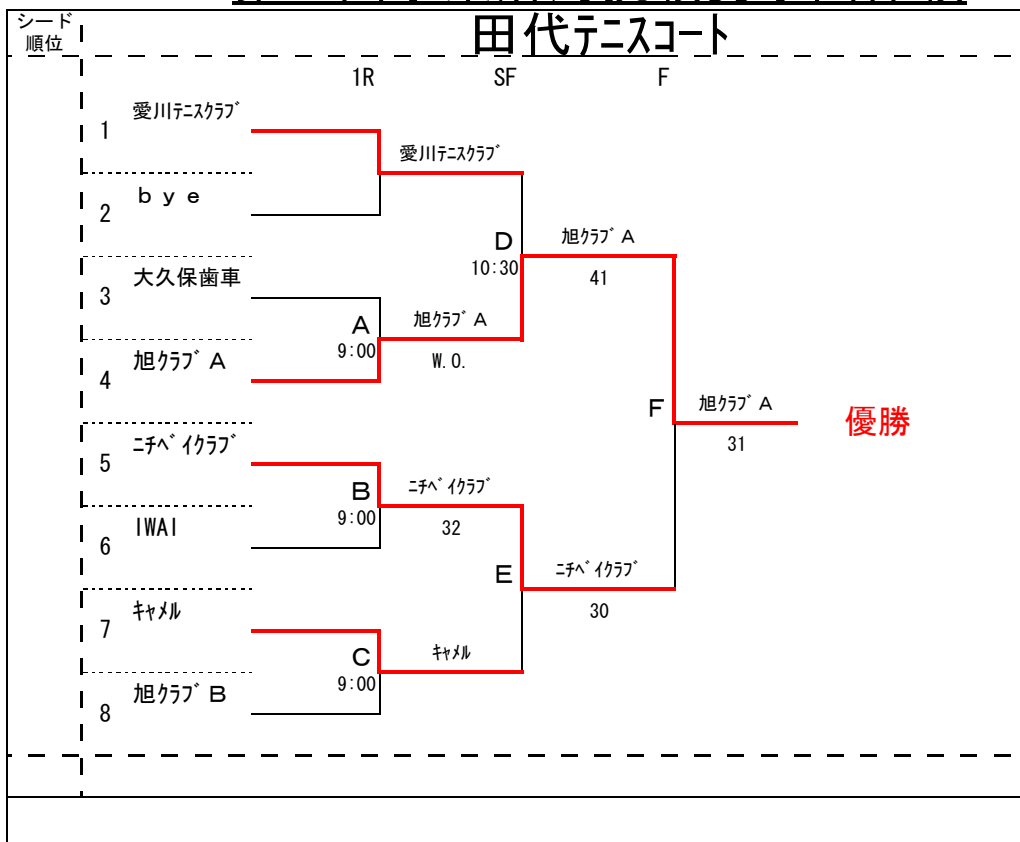

開催日 3月9日の1日で決勝まで行う

試合会場 田代運動公園テニスコートで全てを行う

開始時間 午前9:00開始

試合ルール 1Rは6ゲームマッチ、SF、Fは8ゲームマッチ(初戦がSFの時は8ゲームマッチ)  
初戦のみ全試合実施、ポイント決定後は6ゲーム先取とする  
2R戦以降はポイント決定時点で試合終了とする

試合進行の注意 可能な限り空きコート無くす様試合の調整を行いますのでご協力願います  
よって9:00の試合以降の団体の方は早めにお集まり下さい

## 第75回事業所対抗戦男子団体戦

## 第75回事業所対抗戦女子団体戦