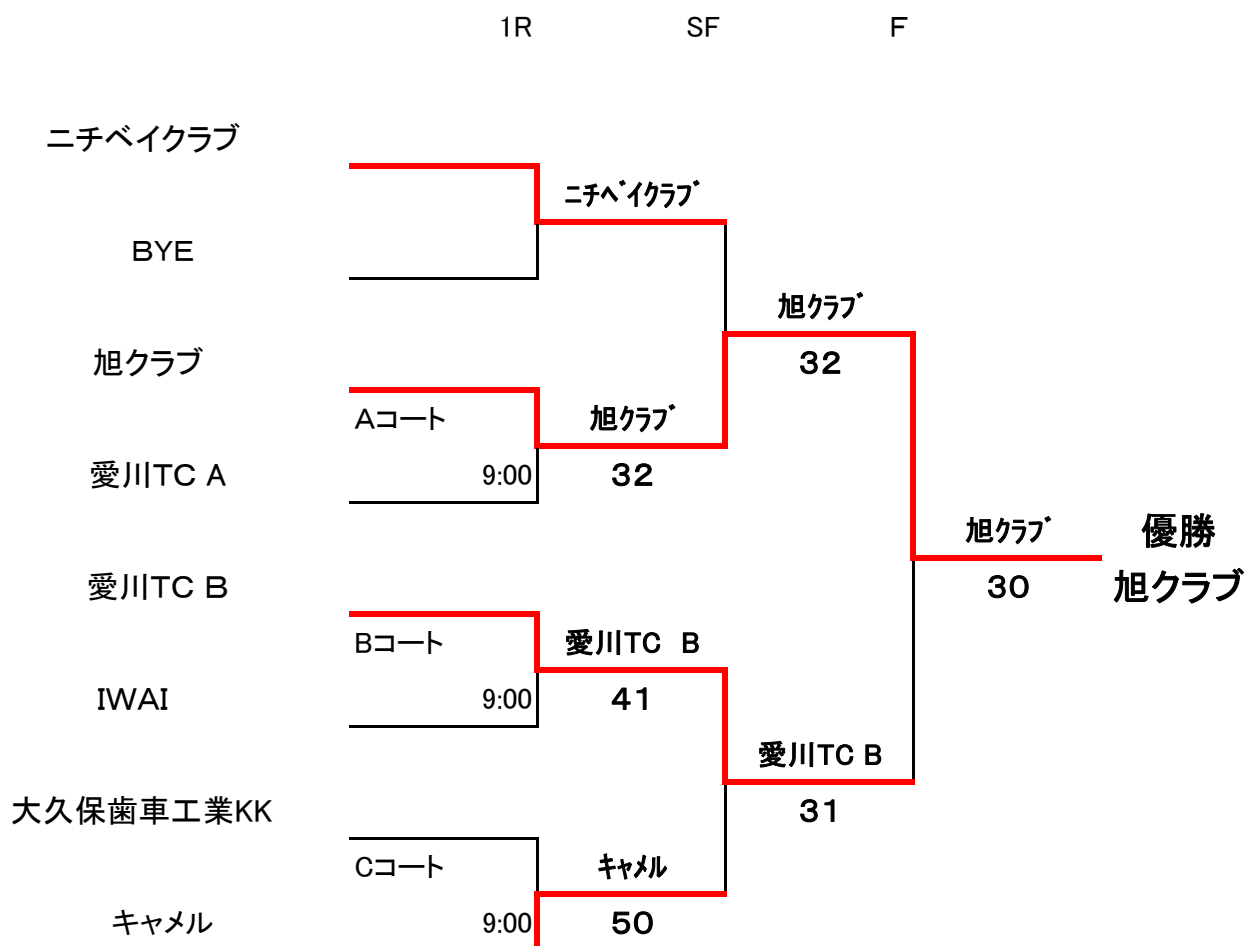

第76回事業所対抗戦 男子試合結果

* 1Rは各試合とも1コートを使用して5ゲームをします

第76回事業所対抗戦 女子試合結果

	キャメル	IWAI	旭クラブ	勝敗	順位
キャメル		12	20	1勝1敗	2位
IWAI	21		20	2勝0敗	1位
旭クラブ	03	02		2敗	3位

* Dコートを使用します