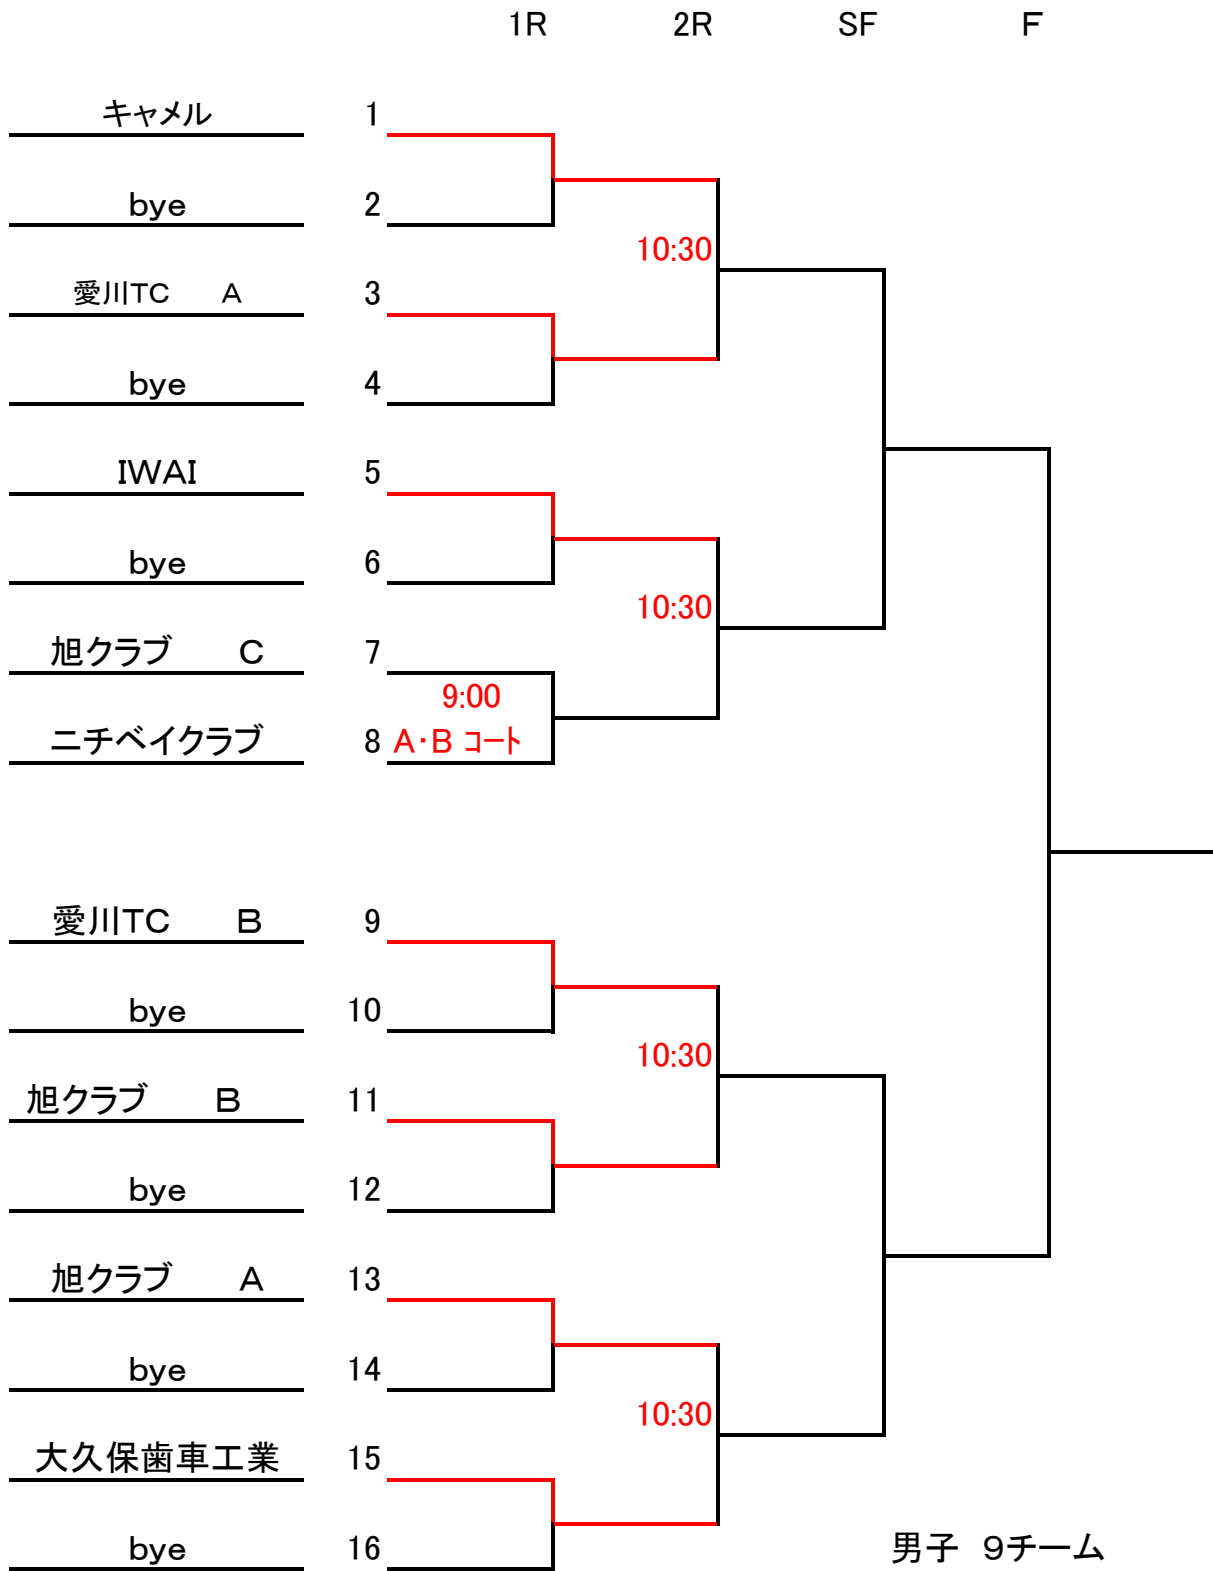

16ドロー

賞品: 準優勝まで

- ニチベイクラブ
- 愛川TC A
- 愛川TC B
- 旭クラブ A
- 大久保歯車工業
- 旭クラブ B
- 旭クラブ C
- キャメル
- IWAI

女子 4チーム

IWAI
キャメル A
キャメル B
旭クラブ

賞品:優勝のみ