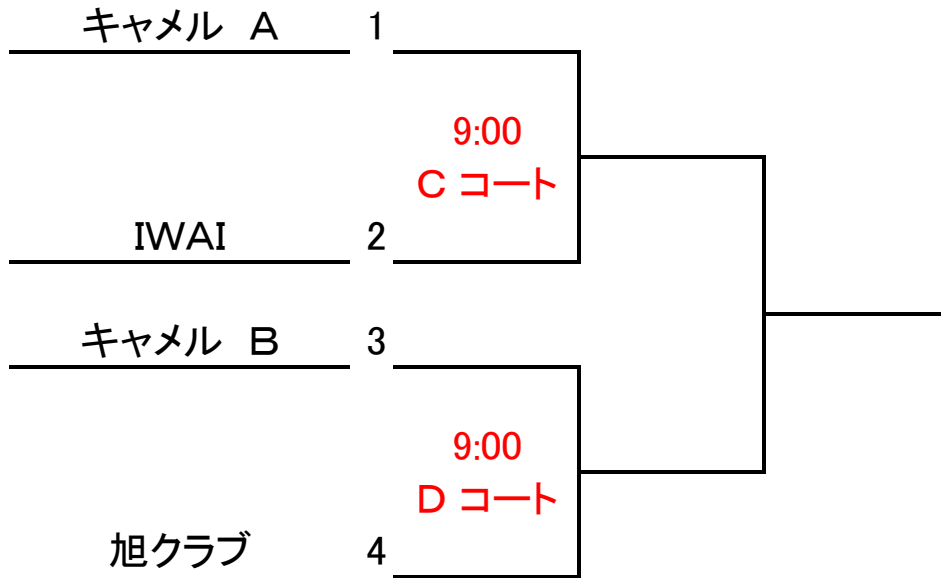

16ドロー

賞品: 準優勝まで

- ニチベイクラブ
- 愛川TC A
- 愛川TC B
- 旭クラブ A
- 大久保歯車工業
- 旭クラブ B
- 旭クラブ C
- キャメル
- IWAI

女子 4チーム

IWAI
キャメル A
キャメル B
旭クラブ

賞品:優勝のみ