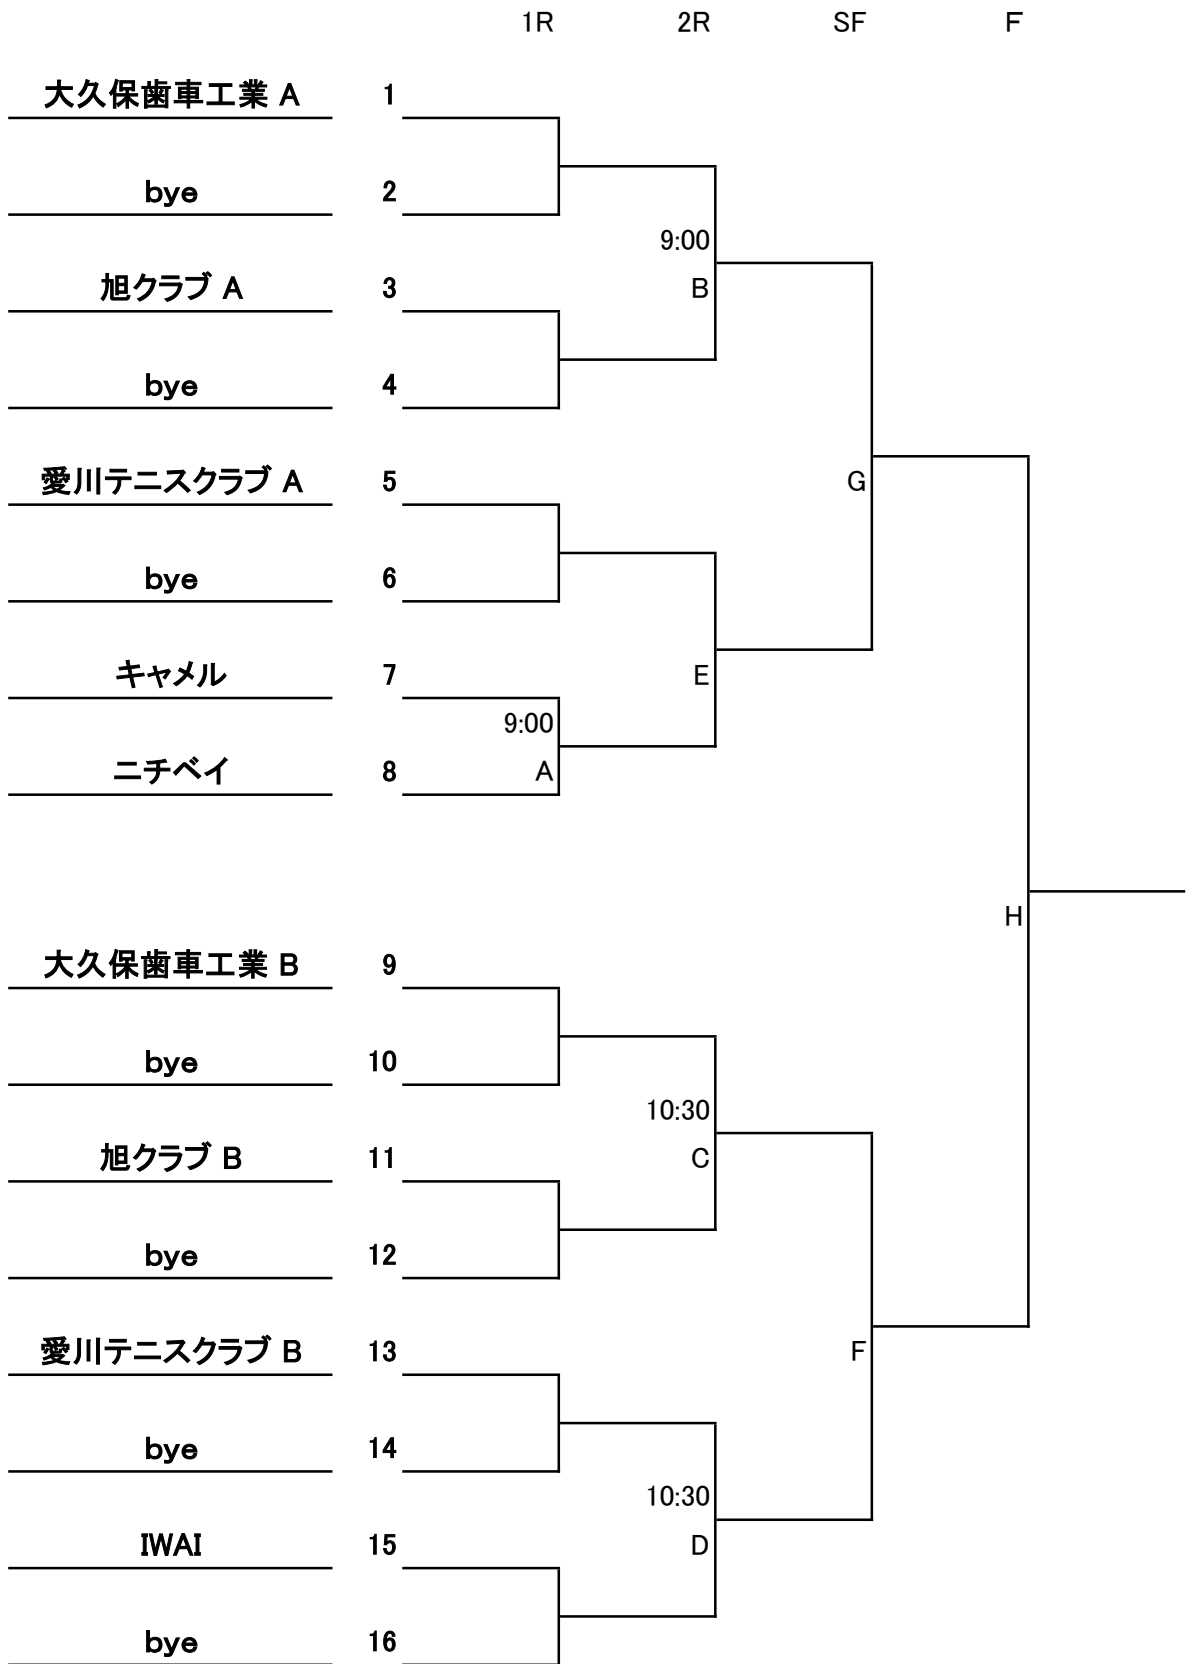

第80回事業所対抗戦ドロー表 男子

第80回事業所対抗戦リーグ表 女子

| No. | チーム | 旭クラブ B | IWAI | 旭クラブ A | 勝敗 | 順位 |
|-----|--------|--------|------|--------|----|----|
| 1 | 旭クラブ B | | | | | |
| 2 | IWAI | | | | | |
| 3 | 旭クラブ A | | | | | |

- a
第一試合 9:00

| | | |
|--------|---|------|
| 旭クラブ B | - | IWAI |
|--------|---|------|
- b
第二試合 10:30

| | | |
|--------|---|--------|
| 旭クラブ B | - | 旭クラブ A |
|--------|---|--------|
- c
第三試合 12:00

| | | |
|------|---|--------|
| IWAI | - | 旭クラブ A |
|------|---|--------|