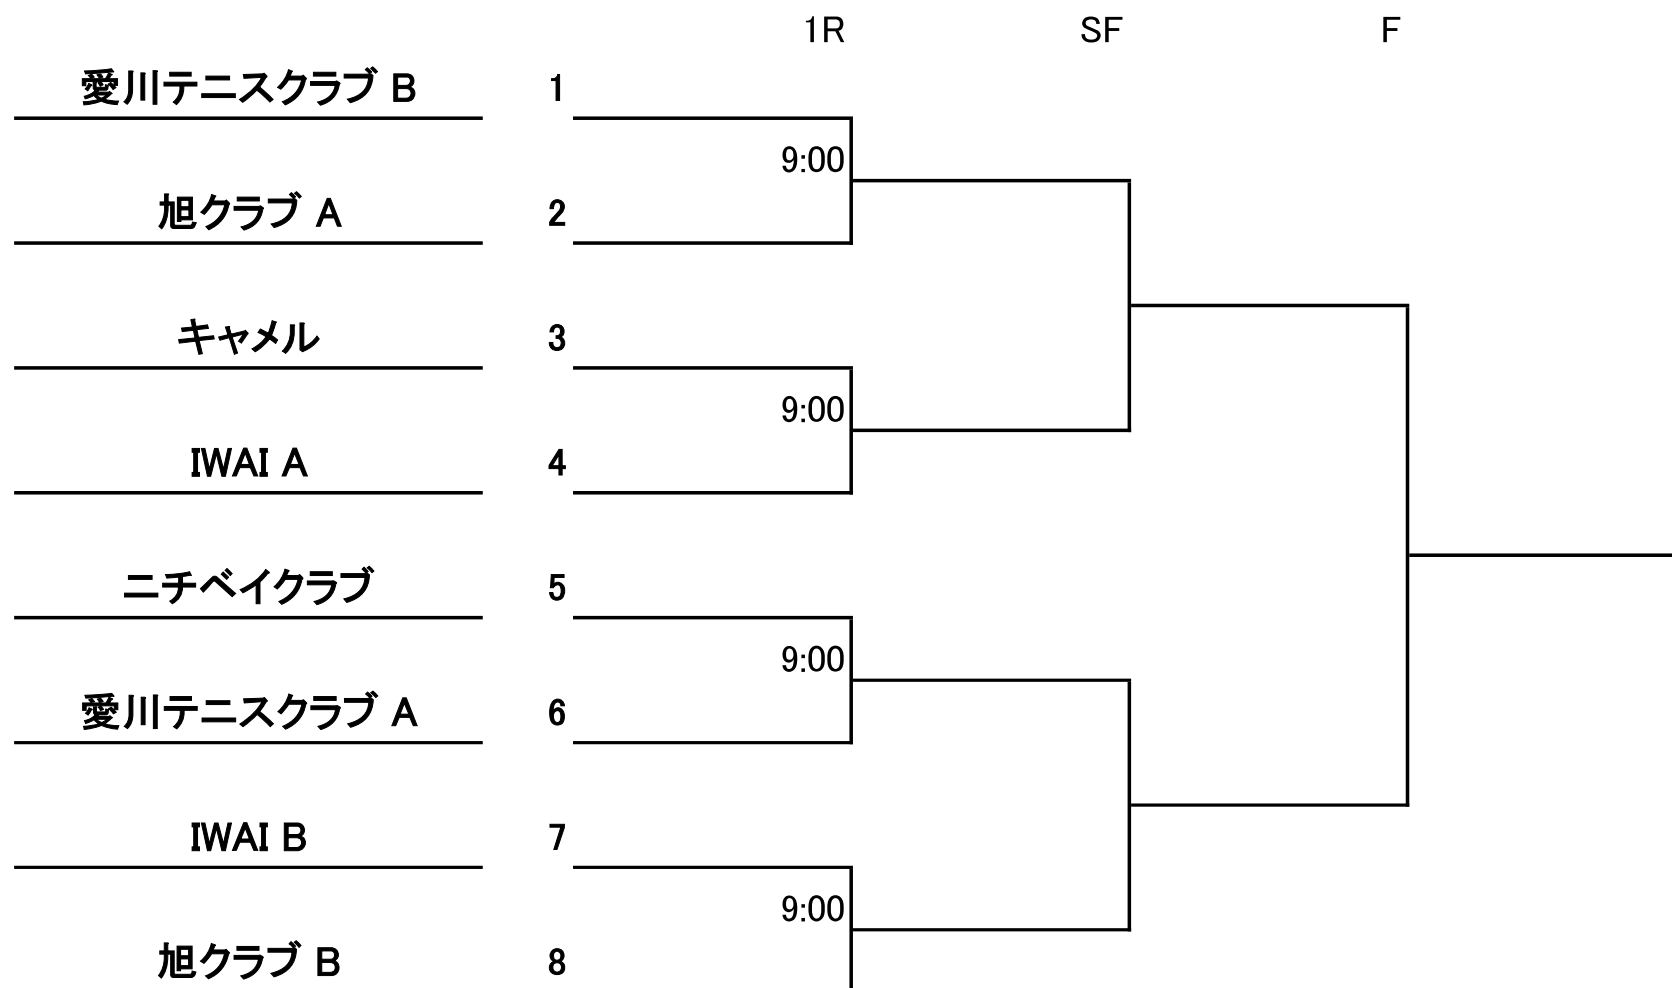

第83回事業所対抗戦ドロー表 男子

第83回事業所対抗戦リーグ表 女子

| No. | チーム | 旭クラブ B | 旭クラブ A | IWAI | 勝敗 | 順位 |
|-----|--------|--------|--------|------|----|----|
| 1 | 旭クラブ B | \ | | | | |
| 2 | 旭クラブ A | | | | | |
| 3 | IWAI | | | | | |

- a 第一試合 9:00 旭クラブ B - 旭クラブ A
- b 第二試合 10:30 旭クラブ B - IWAI
- c 第三試合 12:00 旭クラブ A - IWAI