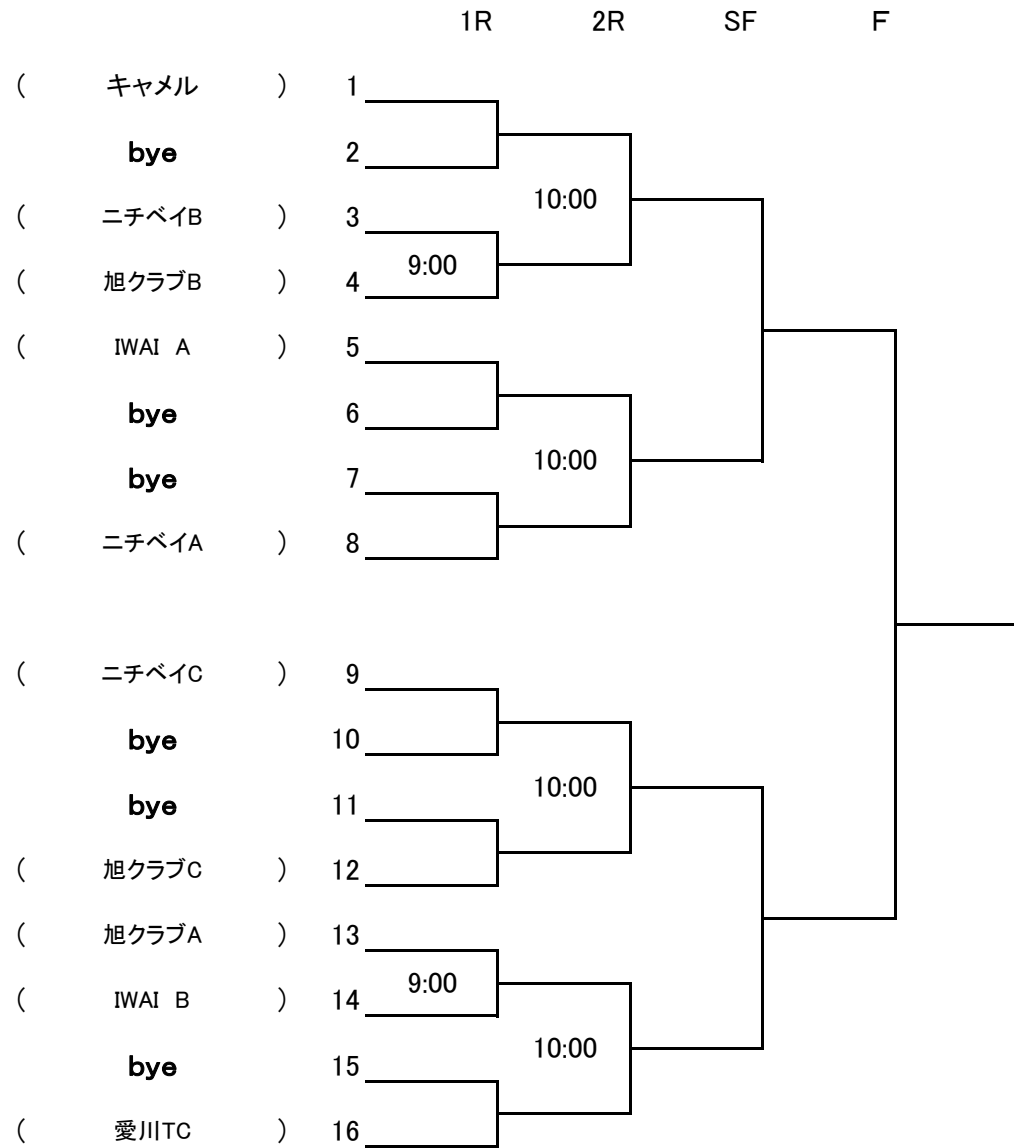

第87回事業所対抗戦 男子

2/23: 1号公園(4~8番コート)

1R~SFまで実施予定

1・2Rは6ゲームセット(30分)、SF・Fは8ゲームセット(45分)

(6-6/8-8以降は7ポイントタイブレーク)

第87回事業所対抗戦 女子

2/23:1号公園(4~8番コート)
全試合6ゲームマッチ

No.		旭クラブC	旭クラブA	旭クラブB	勝敗	順位
1	旭クラブC	\				
2	旭クラブA					
3	旭クラブB					

9:00集合

第一試合	旭クラブC	×	旭クラブA
第二試合	旭クラブA	×	旭クラブB
第三試合	旭クラブB	×	旭クラブC