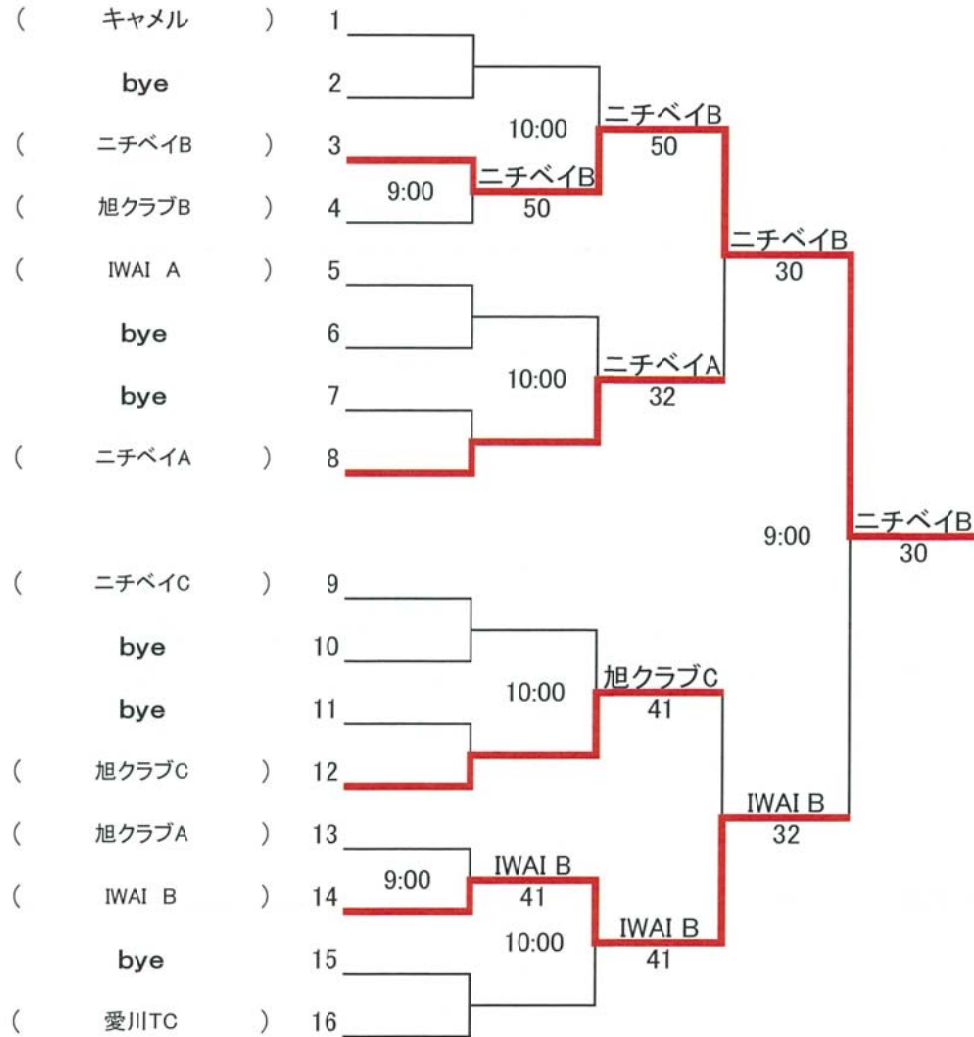

# 第87回事業所対抗戦 男子

1R      2R      SF      F

3/1結果 田代運動公園

優勝

# 第87回事業所対抗戦 女子

2/23結果 1号公園

No.		旭クラブC	旭クラブA	旭クラブB	勝敗	順位
1	旭クラブC		0-3	0-3	2敗	3
2	旭クラブA	3-0		3-0	2勝	優勝
3	旭クラブB	3-0	0-3		1勝1敗	2