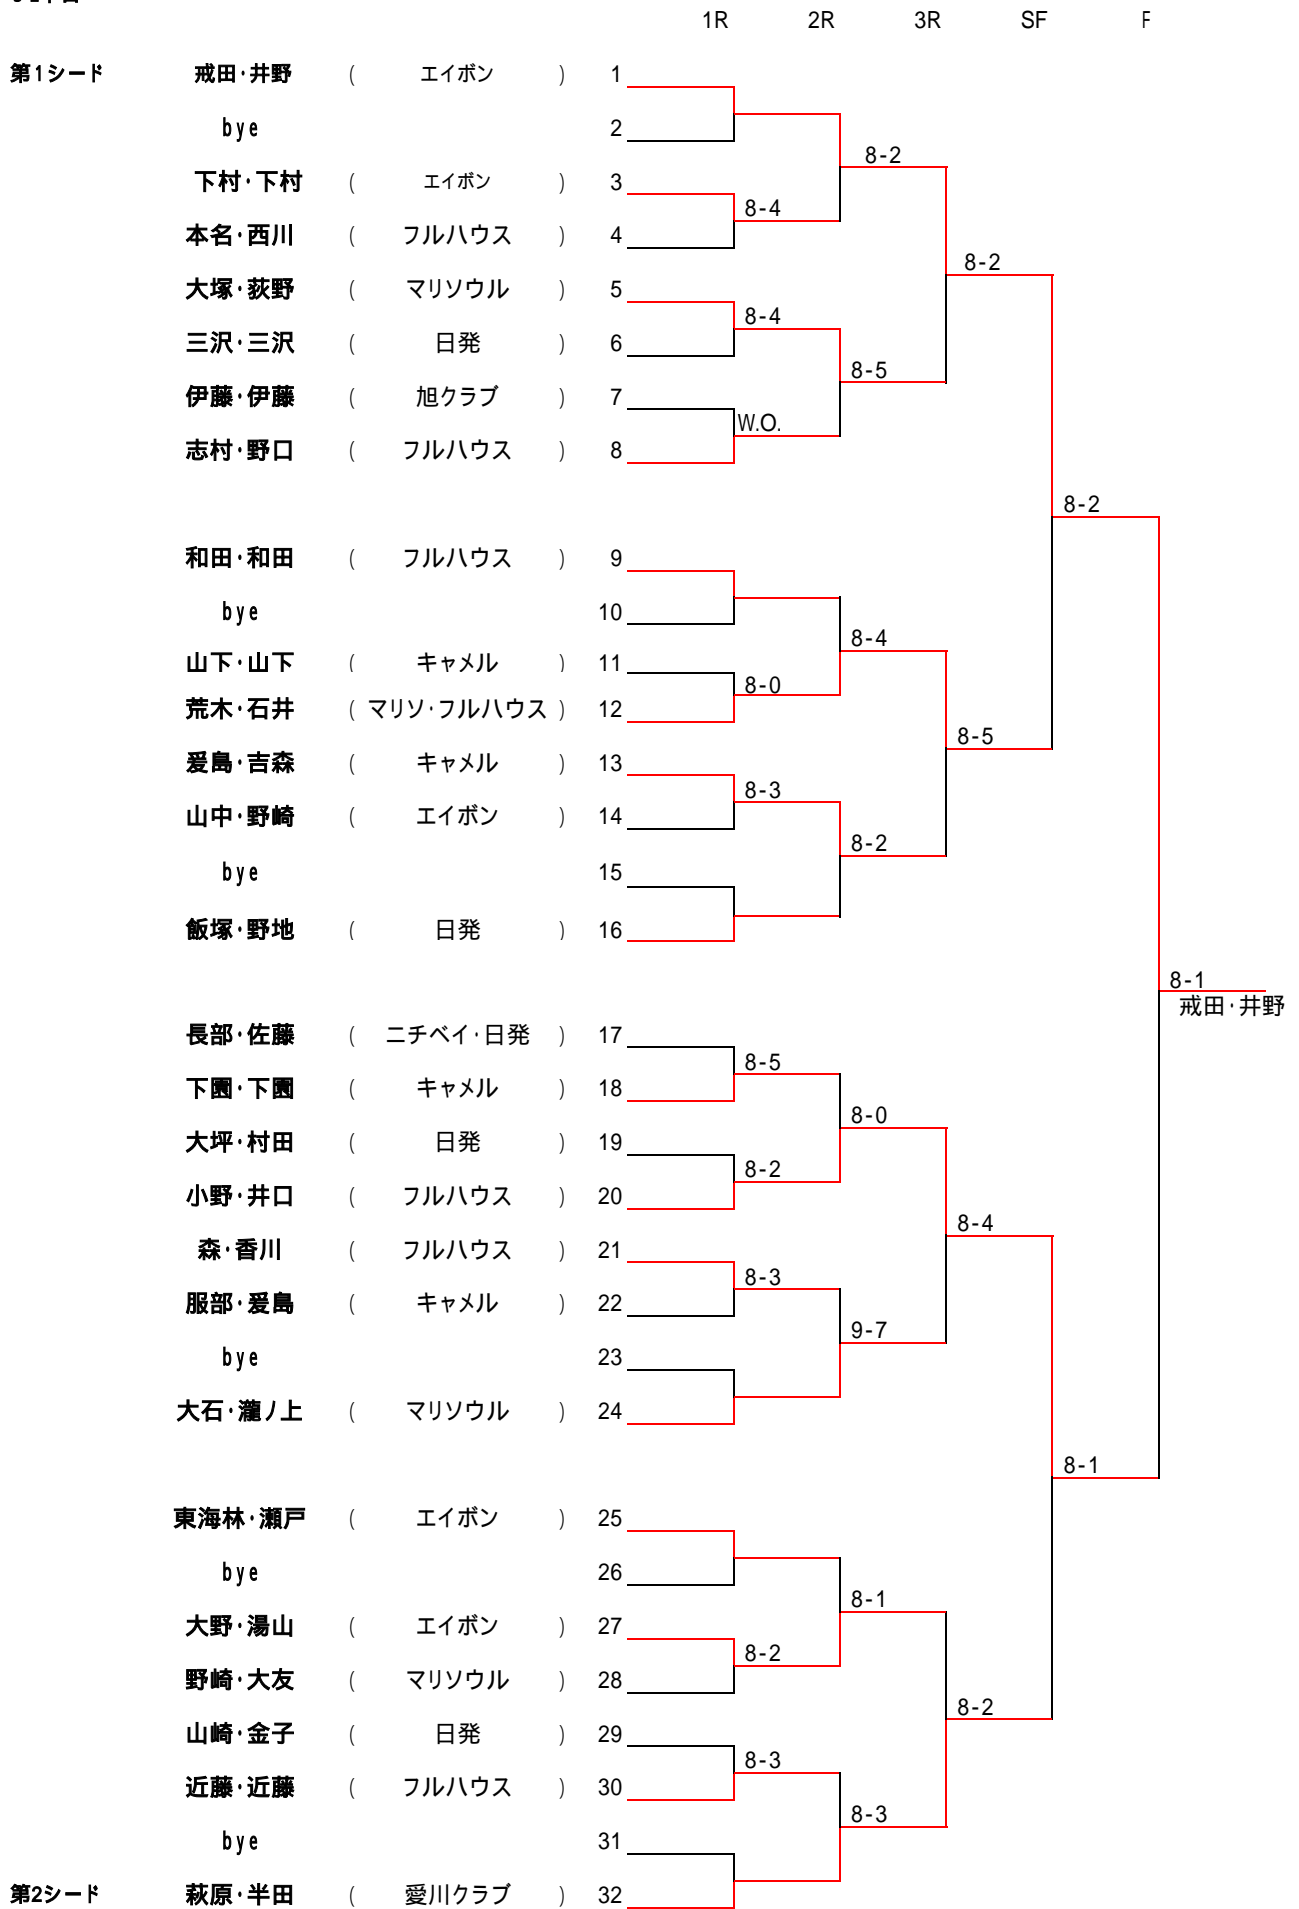

32ドロー

コンソレ