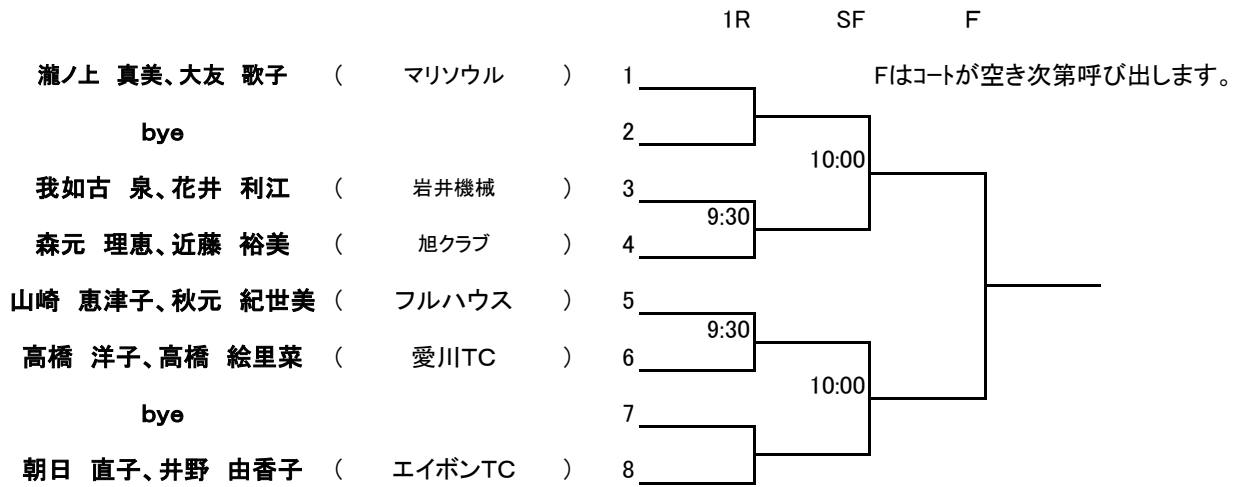

第19回 愛川町総合体育大会 ドロー表 (男子D) 愛川高校 9時～

第19回 愛川町総合体育大会 ドロー表 (女子D) 田代運動公園 8時30分～

第19回 愛川町総合体育大会 ドロー表 (ミックスD) 田代運動公園 8時30分～