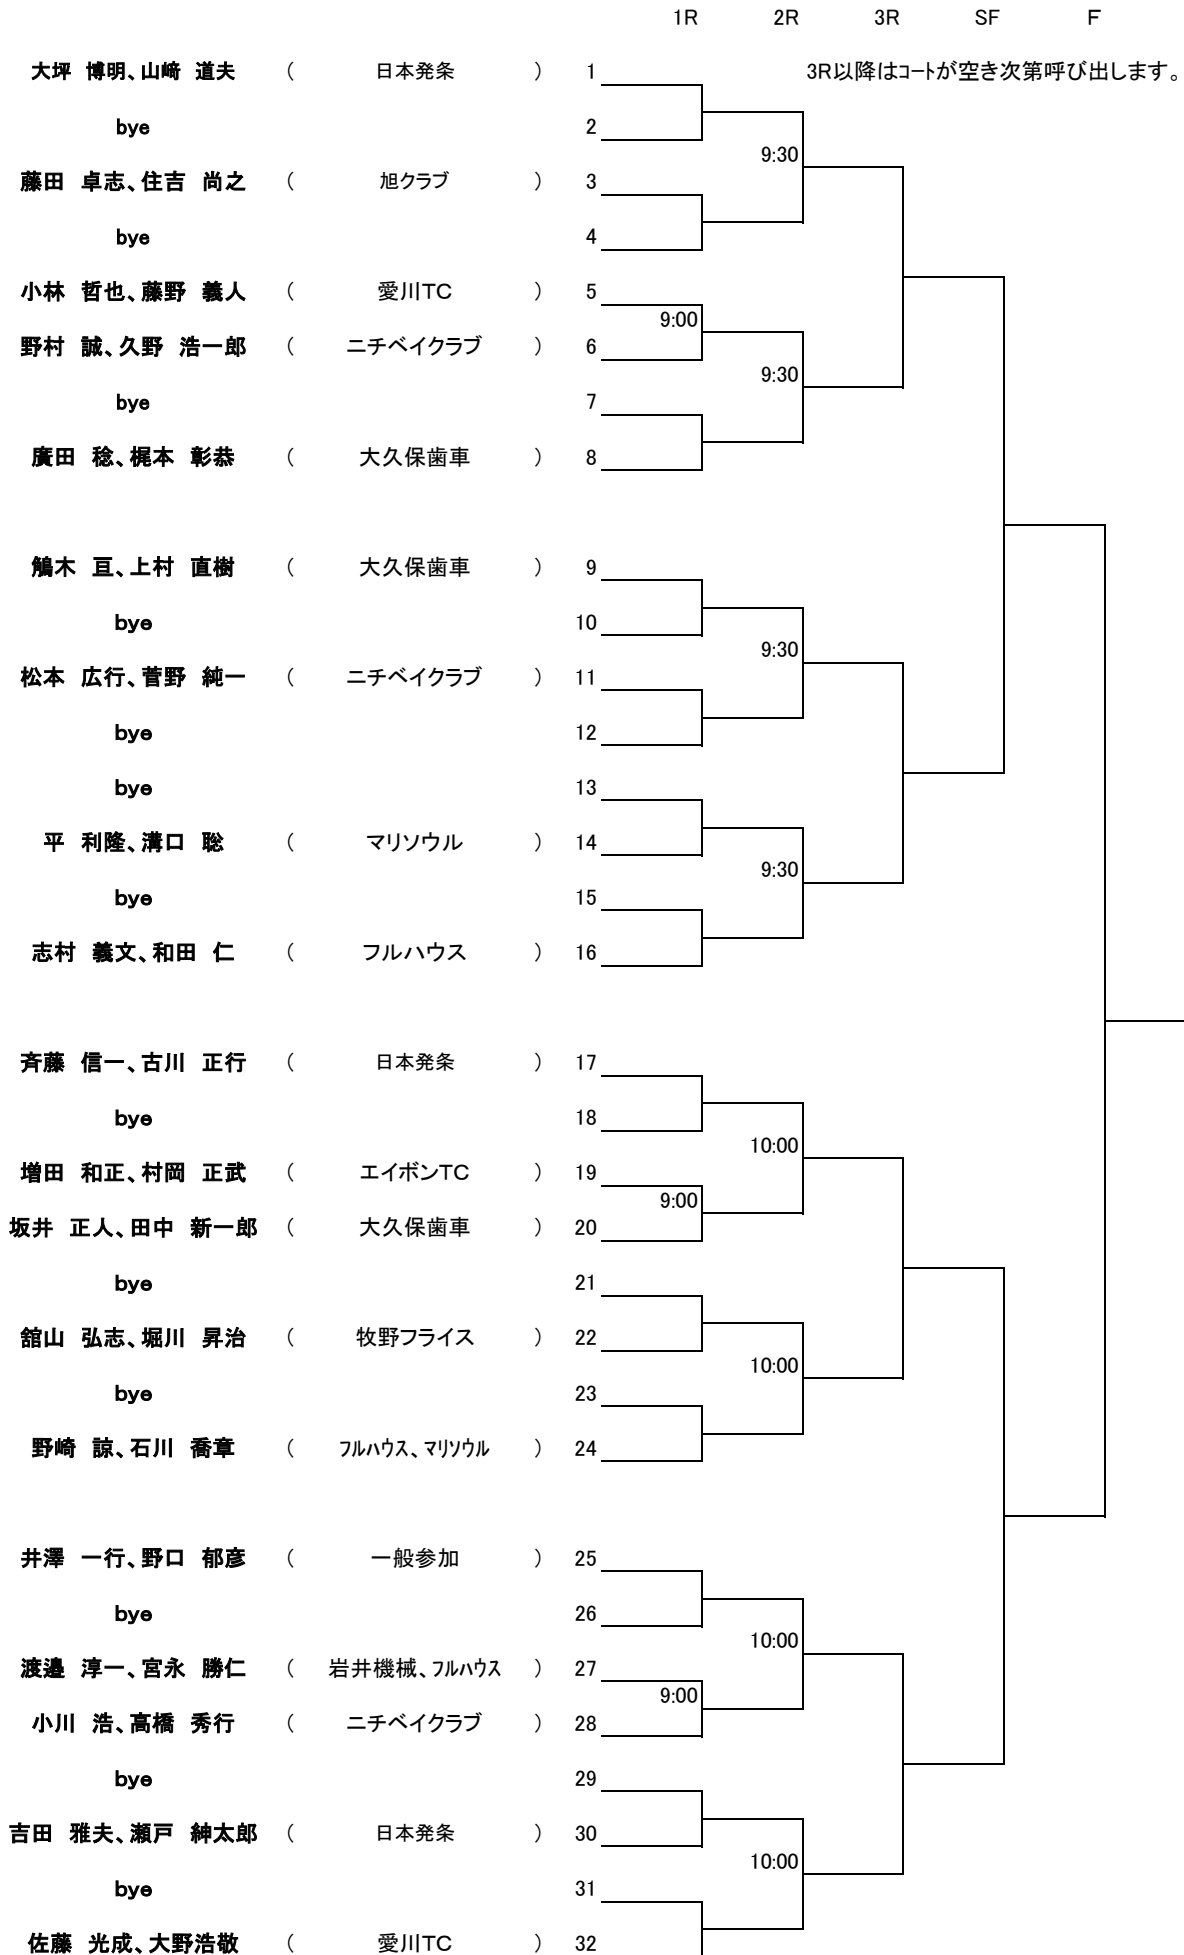

第19回 愛川町総合体育大会 ドロー表 (男子D) 愛川高校 9時～

第19回 愛川町総合体育大会 ドロー表 (女子D) 田代運動公園 8時30分～

第19回 愛川町総合体育大会 ドロー表 (ミックスD) 田代運動公園 8時30分～