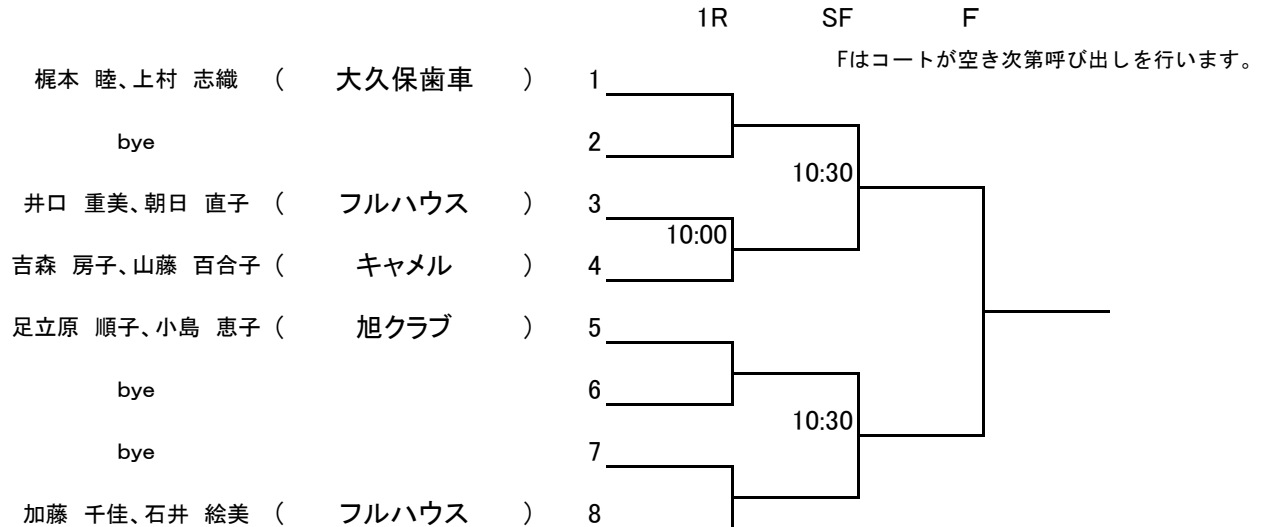

－ 以上 －

第20回 愛川町総合体育大会 ドロー表(男子D)田代運動公園 9時00分～

1R 2R 3R SF F

第1シード

SF以降はコートが空き次第呼び出しを行います。

第20回 愛川町総合体育大会 ドロー表(ミックスD)愛川高校 9時00分～

第20回 愛川町総合体育大会 ドロー表(女子D)愛川高校 10時00分～

クラブ名	男子ダブルス		女子ダブルス		ミックスダブルス	
愛川クラブ	篠崎 康夫	大野 浩敬			佐藤 光成	木村 文子
	進 利光	片岡 弘之				
	小正 尚之	富澤 潤一郎				
旭クラブ	伊藤 隆	佐々木 進人	足立原 順子	小島 恵子		
	井筒 貴之	大塚 祐				
岩井機械工業					赤堀真樹	我如古泉
大久保歯車工業	坂井 正人	上村 直樹	梶本 睦	上村 志織		
	廣田 稔	田中 新一郎				
	上野 宣彦	荘 鎰安				
キャメル			<small>ヨシモリフサコ</small> 吉森房子	<small>ヤマシユリコ</small> 山藤百合子	<small>サノイ</small> 佐野園朗	<small>サノエツコ</small> 佐野悦子
					<small>ヤマシタケンイチロウ</small> 山下健一郎	<small>ヤマシタヤヨイ</small> 山下弥生
					<small>コシマカズヒコ</small> 爰島和彦	<small>コシマケイコ</small> 爰島佳子
					<small>ツナシマミチオ</small> 綱島通男	<small>ツナシマヨウコ</small> 綱島洋子
ニチベイ	小川 浩	西川 研一				
	野村 誠	久野 浩一郎				
	長部 明生	河内 芳文				
	松本 広行	鈴木 文明				
牧野フライス製作所	堀川 昇治	堀川 慧				
	重見 賢	田中 修平				
フルハウス	高橋 妙朗	田端 志光	加藤 千佳	石井 絵美	大野 健二	井野 由佳子
	牛久保 隆史	野崎 諒	井口 重美	朝日 直子	畠山 俊克	高橋 志保
	三宅 俊幹	荒木 貞男			佐藤 勝正	森 万紀子
					池田 大輔	土屋 典子
					水越 清高	北原 真央
					下村 英雄	下村 美智子
一般					志村 義文	花枝 美智子
					玉木英明	玉木三洋子