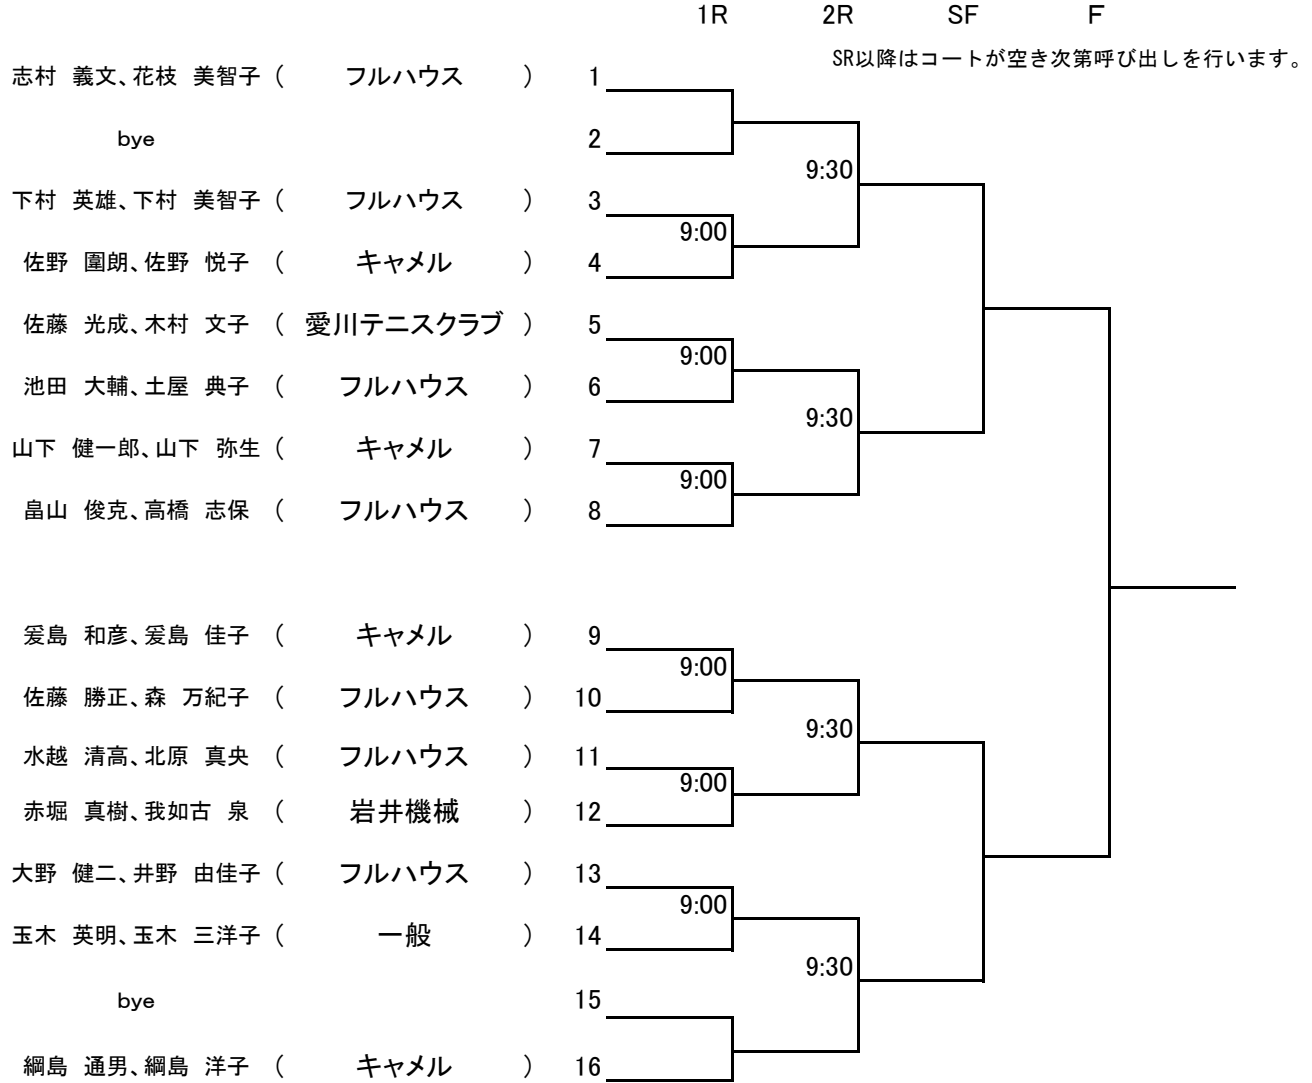

－ 以上 －

第20回 愛川町総合体育大会 ドロー表(男子D)田代運動公園 9時00分～

1R 2R 3R SF F

第1シード

SF以降はコートが空き次第呼び出しを行います。

第20回 愛川町総合体育大会 ドロー表(ミックスD)愛川高校 9時00分～

第20回 愛川町総合体育大会 ドロー表(女子D)愛川高校 10時00分～

クラブ名	男子ダブルス		女子ダブルス		ミックスダブルス	
愛川クラブ	篠崎 康夫	大野 浩敬			佐藤 光成	木村 文子
	進 利光	片岡 弘之				
	小正 尚之	富澤 潤一郎				
旭クラブ	伊藤 隆	佐々木 進人	足立原 順子	小島 恵子		
	井筒 貴之	大塚 祐				
岩井機械工業					赤堀真樹	我如古泉
大久保歯車工業	坂井 正人	上村 直樹	梶本 睦	上村 志織		
	廣田 稔	田中 新一郎				
	上野 宣彦	荘 鎰安				
キャメル			<small>ヨシモリフサコ</small> 吉森房子	<small>ヤマシユリコ</small> 山藤百合子	<small>サノイ</small> 佐野園朗	<small>サノエツコ</small> 佐野悦子
					<small>ヤマシタケンイチロウ</small> 山下健一郎	<small>ヤマシタヤヨイ</small> 山下弥生
					<small>コシマカズヒコ</small> 爰島和彦	<small>コシマケイコ</small> 爰島佳子
					<small>ツナシマミチオ</small> 綱島通男	<small>ツナシマヨウコ</small> 綱島洋子
ニチベイ	小川 浩	西川 研一				
	野村 誠	久野 浩一郎				
	長部 明生	河内 芳文				
	松本 広行	鈴木 文明				
牧野フライス製作所	堀川 昇治	堀川 慧				
	重見 賢	田中 修平				
フルハウス	高橋 妙朗	田端 志光	加藤 千佳	石井 絵美	大野 健二	井野 由佳子
	牛久保 隆史	野崎 諒	井口 重美	朝日 直子	畠山 俊克	高橋 志保
	三宅 俊幹	荒木 貞男			佐藤 勝正	森 万紀子
					池田 大輔	土屋 典子
					水越 清高	北原 真央
					下村 英雄	下村 美智子
一般					志村 義文	花枝 美智子
					玉木英明	玉木三洋子