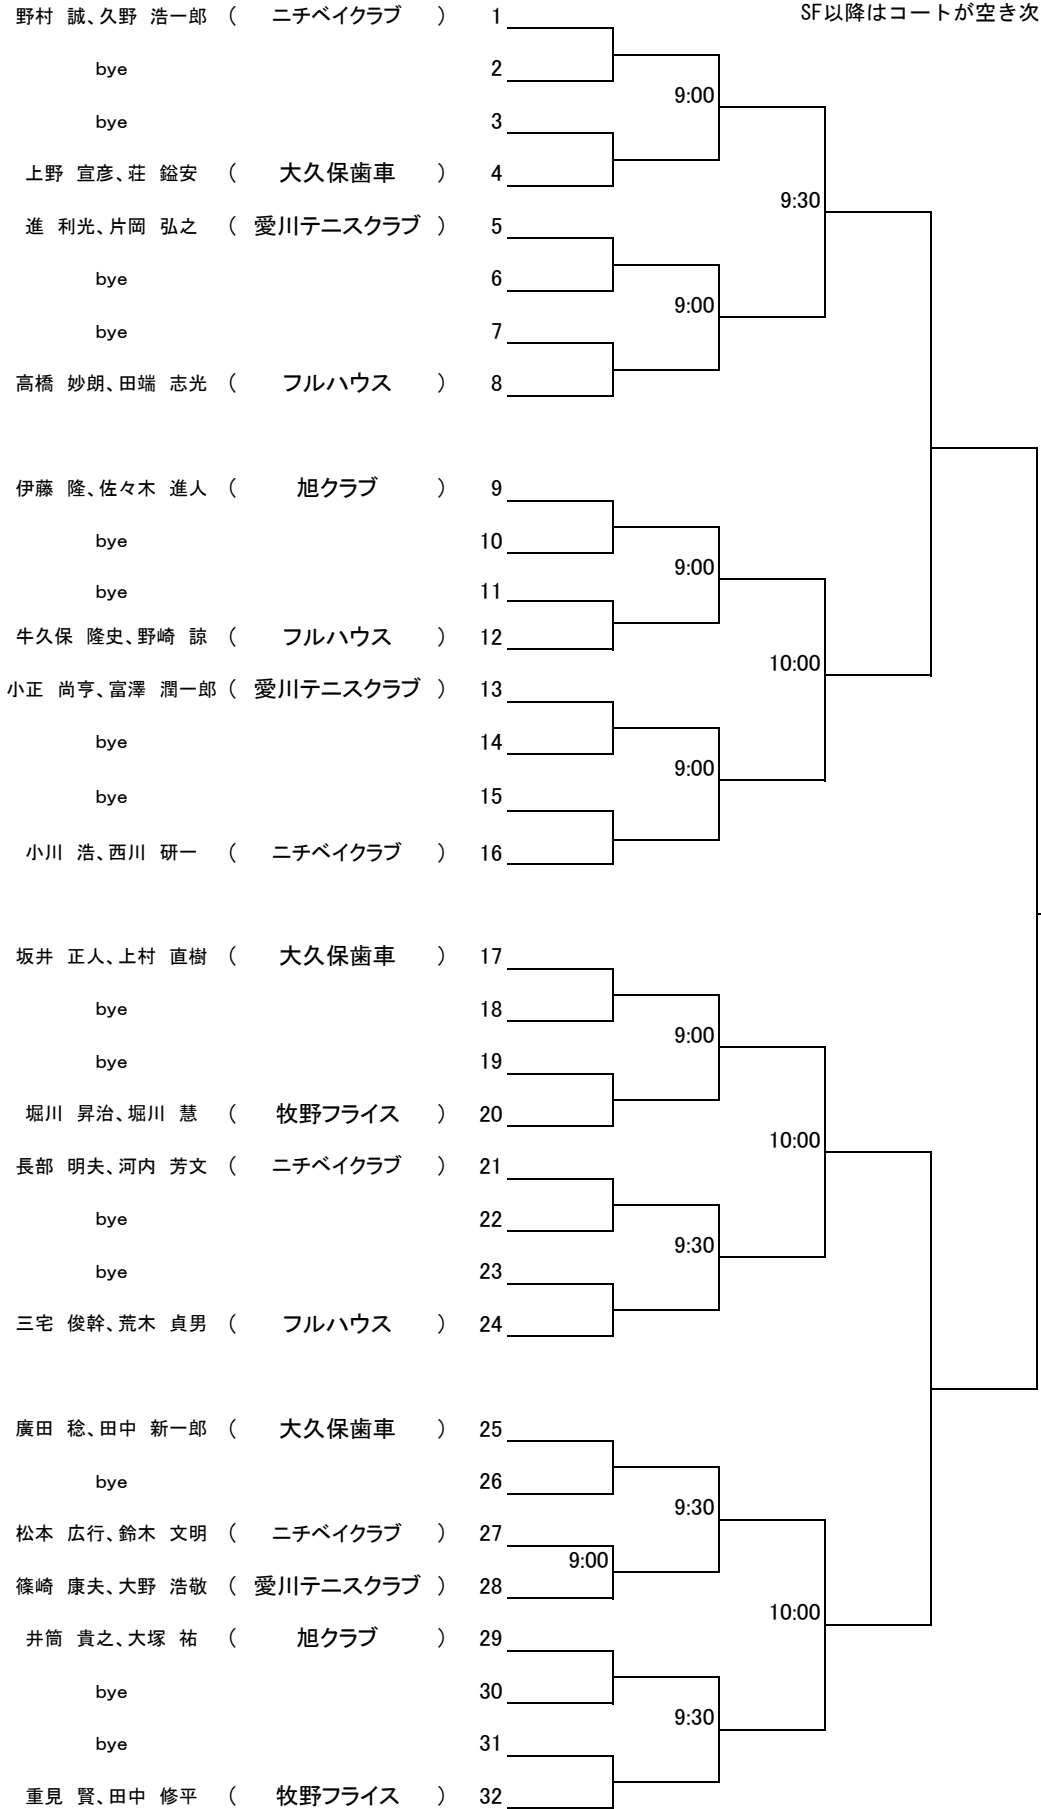

第20回 愛川町総合体育大会 ドロー表(男子D)田代運動公園 9時00分～

1R 2R 3R SF F

第1シード

SF以降はコートが空き次第呼び出しを行います。