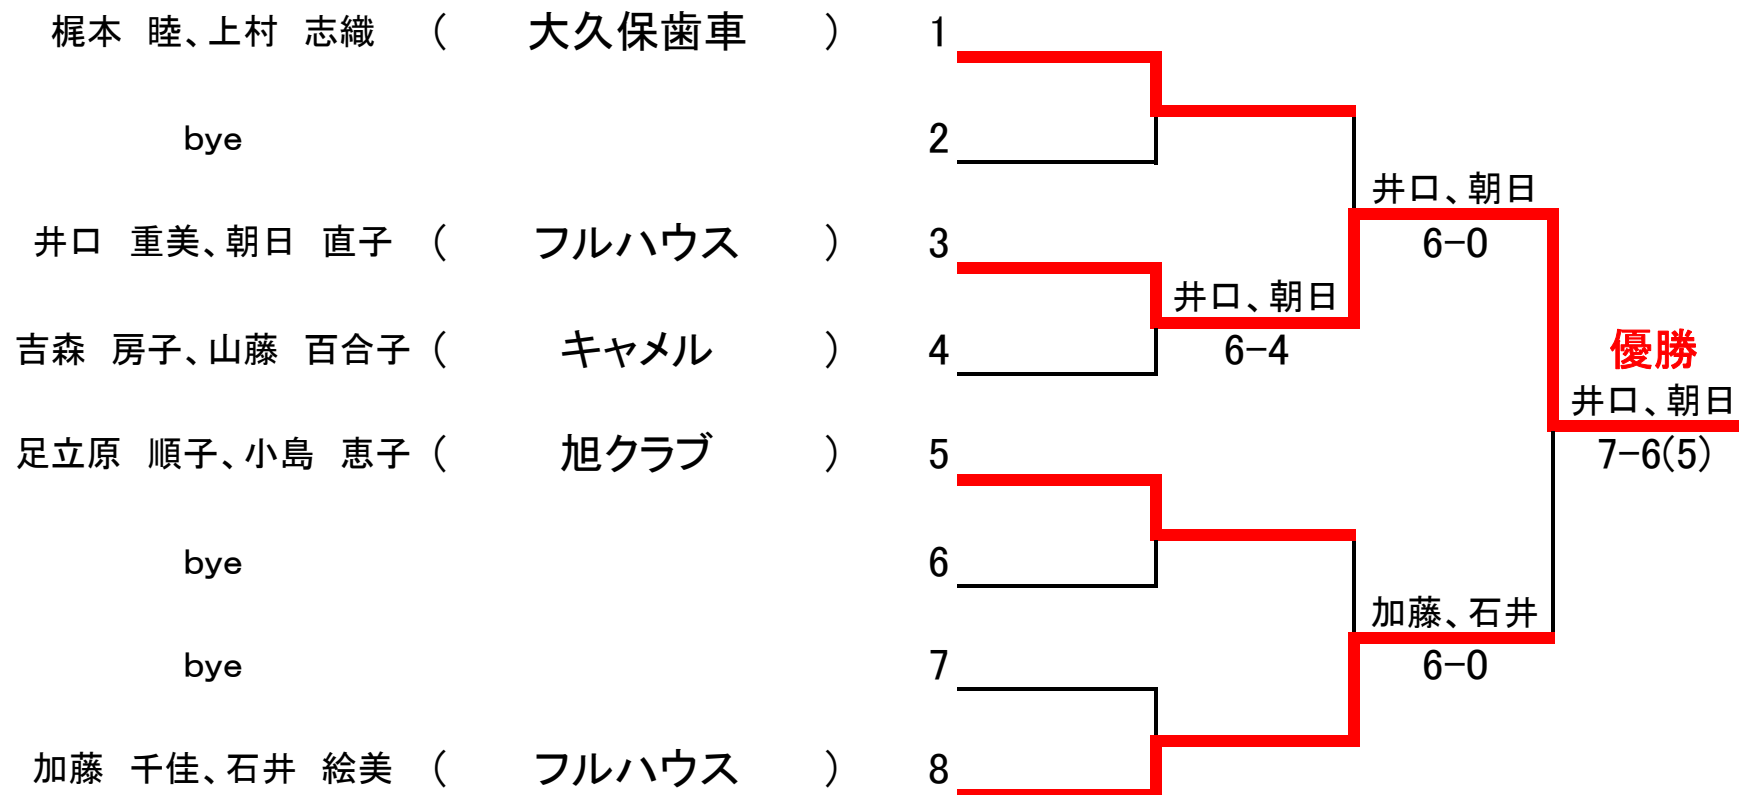

第20回 愛川町総合体育大会 ドロー表(男子D)田代運動公園 9時00分～

1R 2R 3R SF F

第1シード

第20回 愛川町総合体育大会 ドロー表(女子D)愛川高校 10時00分～

1R

SF

F

第20回 愛川町総合体育大会 ドロー表(ミックスD)愛川高校 9時00分～