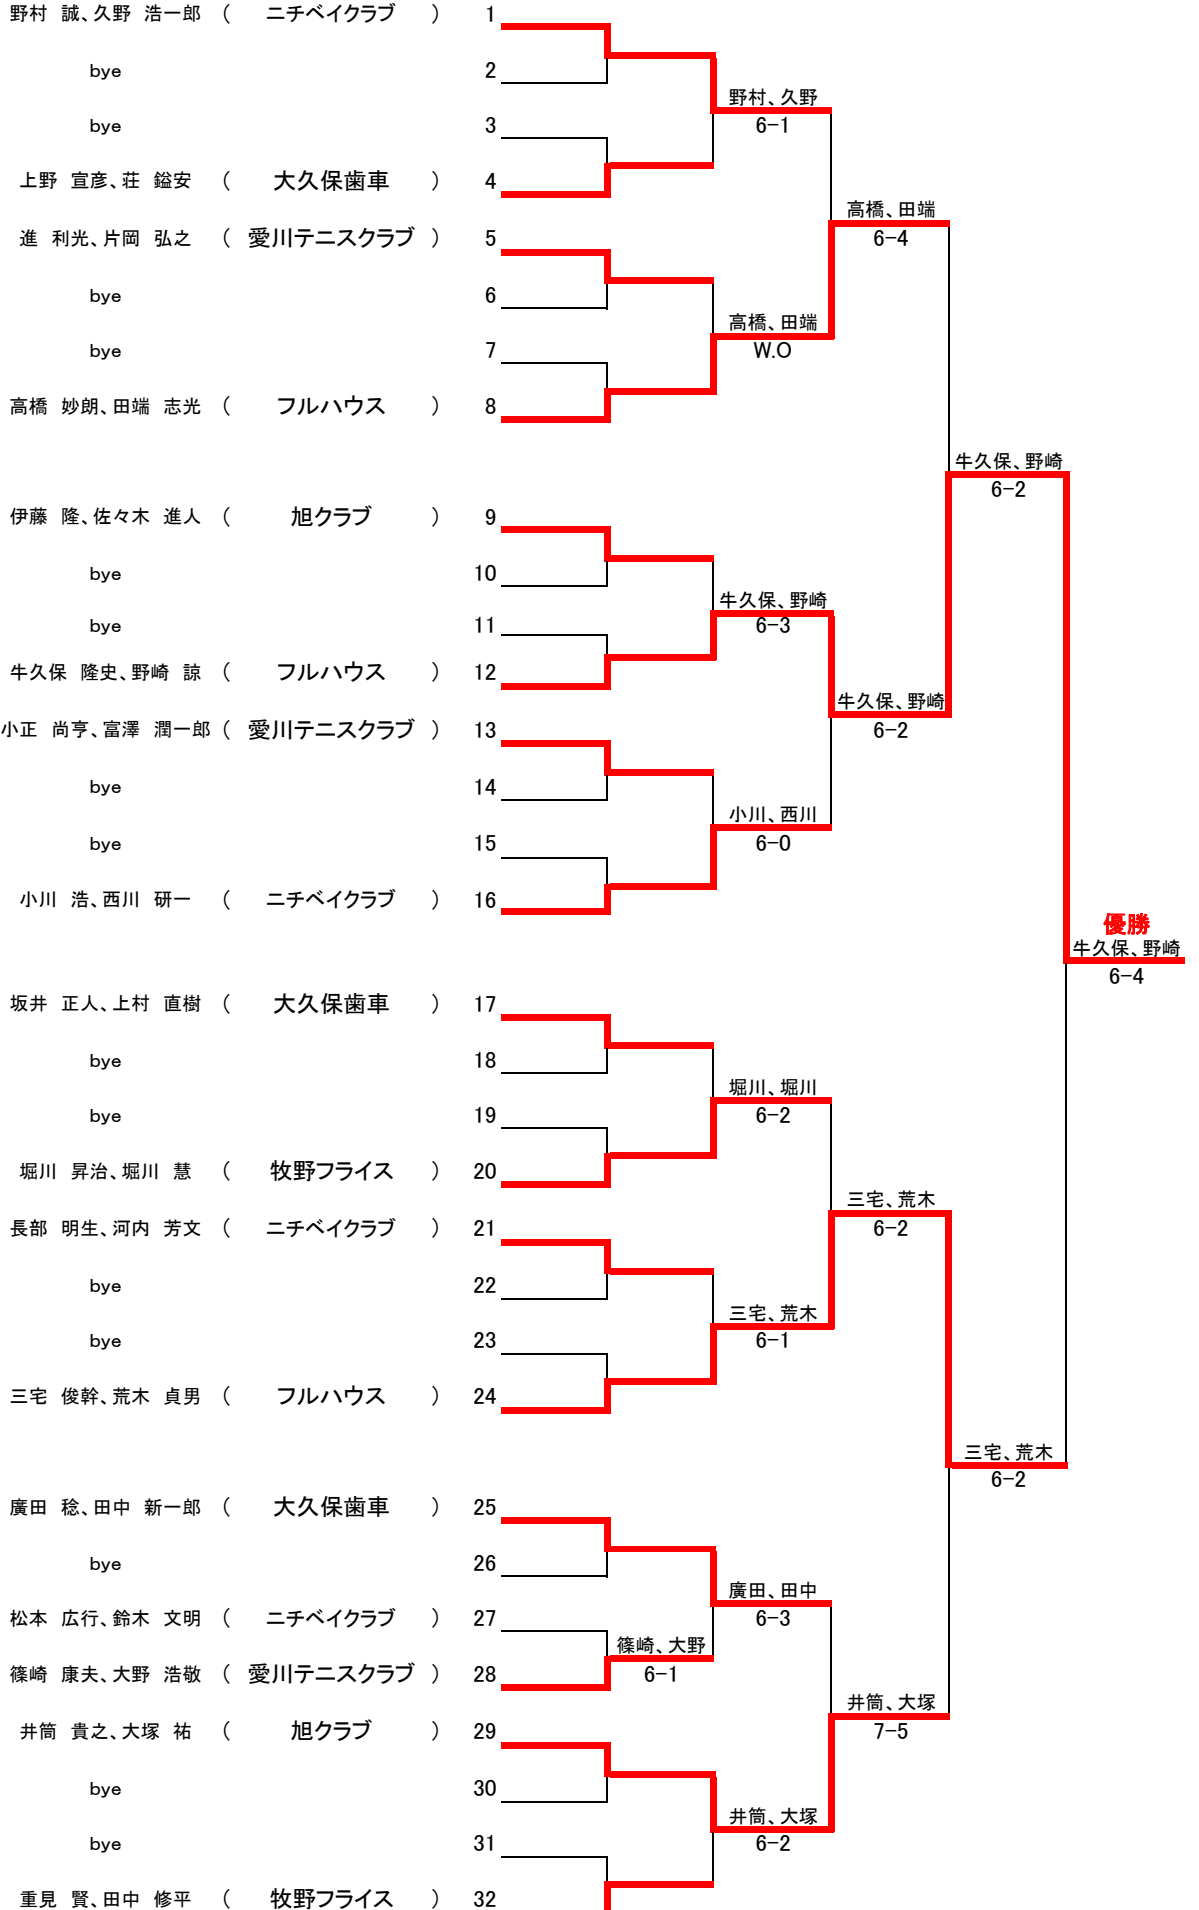

第20回 愛川町総合体育大会 ドロー表(男子D)田代運動公園 9時00分～

1R 2R 3R SF F

第1シード

第20回 愛川町総合体育大会 ドロー表(女子D)愛川高校 10時00分～

1R

SF

F

第20回 愛川町総合体育大会 ドロー表(ミックスD)愛川高校 9時00分～

	1R	2R	SF	F
志村 義文、花枝 美智子 (フルハウス)	1			
bye	2			
下村 英雄、下村 美智子 (フルハウス)	3		下村、下村 6-0	
佐野 園朗、佐野 悦子 (キャメル)	4	下村、下村 6-0		
佐藤 光成、木村 文子 (愛川テニスクラブ)	5		下村、下村 6-2	
池田 大輔、土屋 典子 (フルハウス)	6	池田、土屋 6-4		
山下 健一郎、山下 弥生 (キャメル)	7		畠山、高橋 6-4	
畠山 俊克、高橋 志保 (フルハウス)	8	畠山、高橋 6-3		
爰島 和彦、爰島 佳子 (キャメル)	9			優勝 下村、下村 6-3
佐藤 勝正、森 万紀子 (フルハウス)	10	爰島、爰島 6-3		
水越 清高、北原 真央 (フルハウス)	11		水越、北原 6-4	
赤堀 真樹、我如古 泉 (岩井機械)	12	水越、北原 6-0		
大野 健二、井野 由佳子 (フルハウス)	13		大野、井野 6-4	
玉木 英明、玉木 三洋子 (一般)	14	大野、井野 6-0		
bye	15		大野、井野 6-3	
綱島 通男、綱島 洋子 (キャメル)	16			