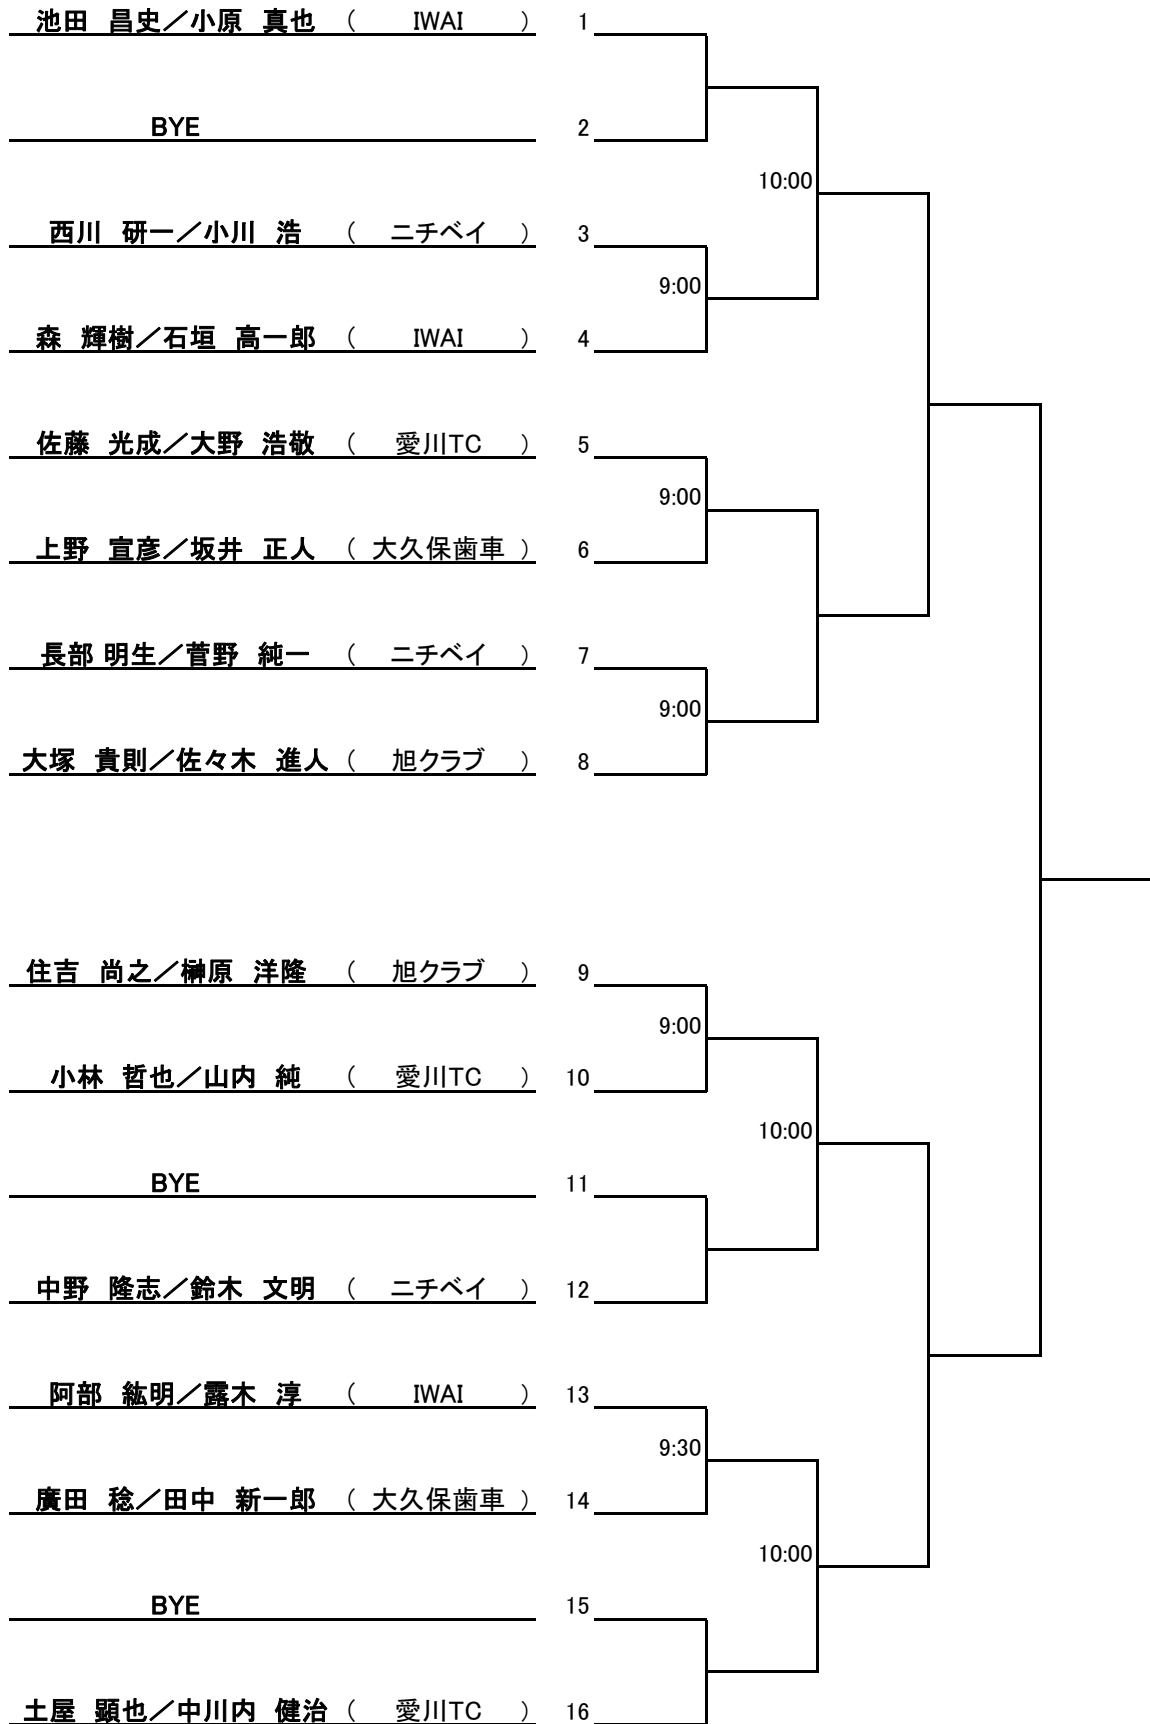

第21回 愛川町総合体育大会 ドロー表 男子W

田代運動公園

1R 2R SF F

第21回 愛川町総合体育大会 ドロー表 ミックスW

田代運動公園

1R F

細川 正一／細川 かつみ (一般) 1

渡邊 淳一／渡邊 千恵子 (IWAI) 2

赤堀 真樹／我如古 泉 (IWAI) 3

伊藤 隆／相川 由美子 (旭クラブ) 4