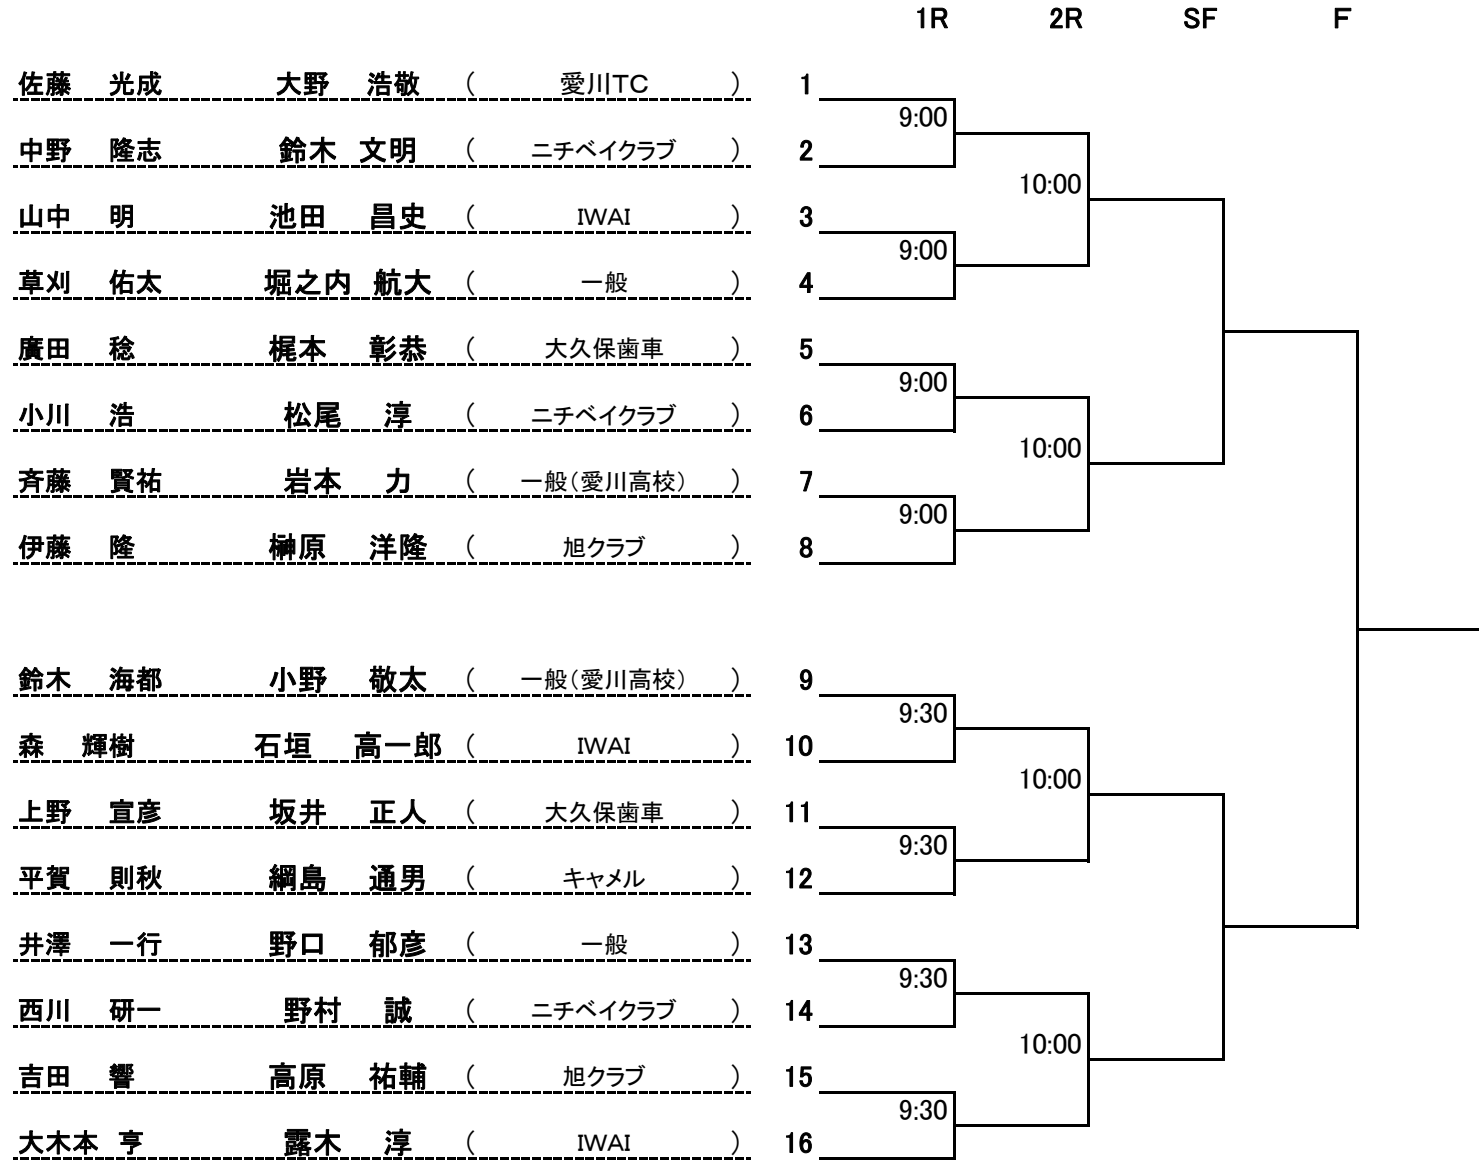

男子ダブルス

田代運動公園

ミックスダブルス 田代運動公園

		SF	F
長部 明生、長部 ひとみ (ニチベイクラブ)	1	10:30	<div style="display: flex; align-items: center; justify-content: center;"> <div style="border: 1px solid black; width: 20px; height: 20px; margin-right: 5px;"></div> <div style="border: 1px solid black; width: 20px; height: 20px; margin-right: 5px;"></div> </div>
渡邊 淳一、我如古 泉 (IWAI)	2		
佐々木 智之、佐々木 かおり (一般)	3	10:30	
足立原 徹、足立原 順子 (旭クラブ)	4		

女子ダブルス

			勝者	スコア
1 近藤 裕美、近藤 七海 (旭クラブ)	1×2	10:30		
2 中本 梨奈、高木 美咲 (一般(愛川高校))	1×3	11:00		
3 相川 由美子、森元 理恵 (旭クラブ)	2×3	11:30		