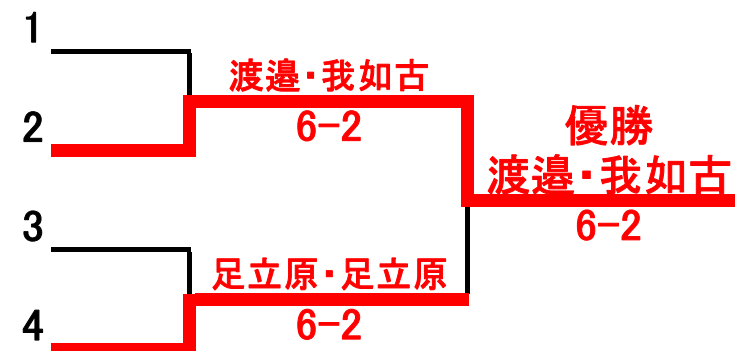

ミックスダブルス 田代運動公園

SF F

- 1 長部 明生、長部 ひとみ (ニチベイクラブ)
- 2 渡邊 淳一、我如古 泉 (IWAI)
- 3 佐々木 智之、佐々木 かおり (一般)
- 4 足立原 徹、足立原 順子 (旭クラブ)

女子ダブルス

- 1 近藤 裕美、近藤 七海 (旭クラブ) 優勝(2勝)
- 2 中本 梨奈、高木 美咲 (一般(愛川高校)) 0勝2敗
- 3 相川 由美子、森元 理恵 (旭クラブ) 1勝1敗

	1	2	3
1		6-3	6-1
2	3-6		4-6
3	1-6	6-4