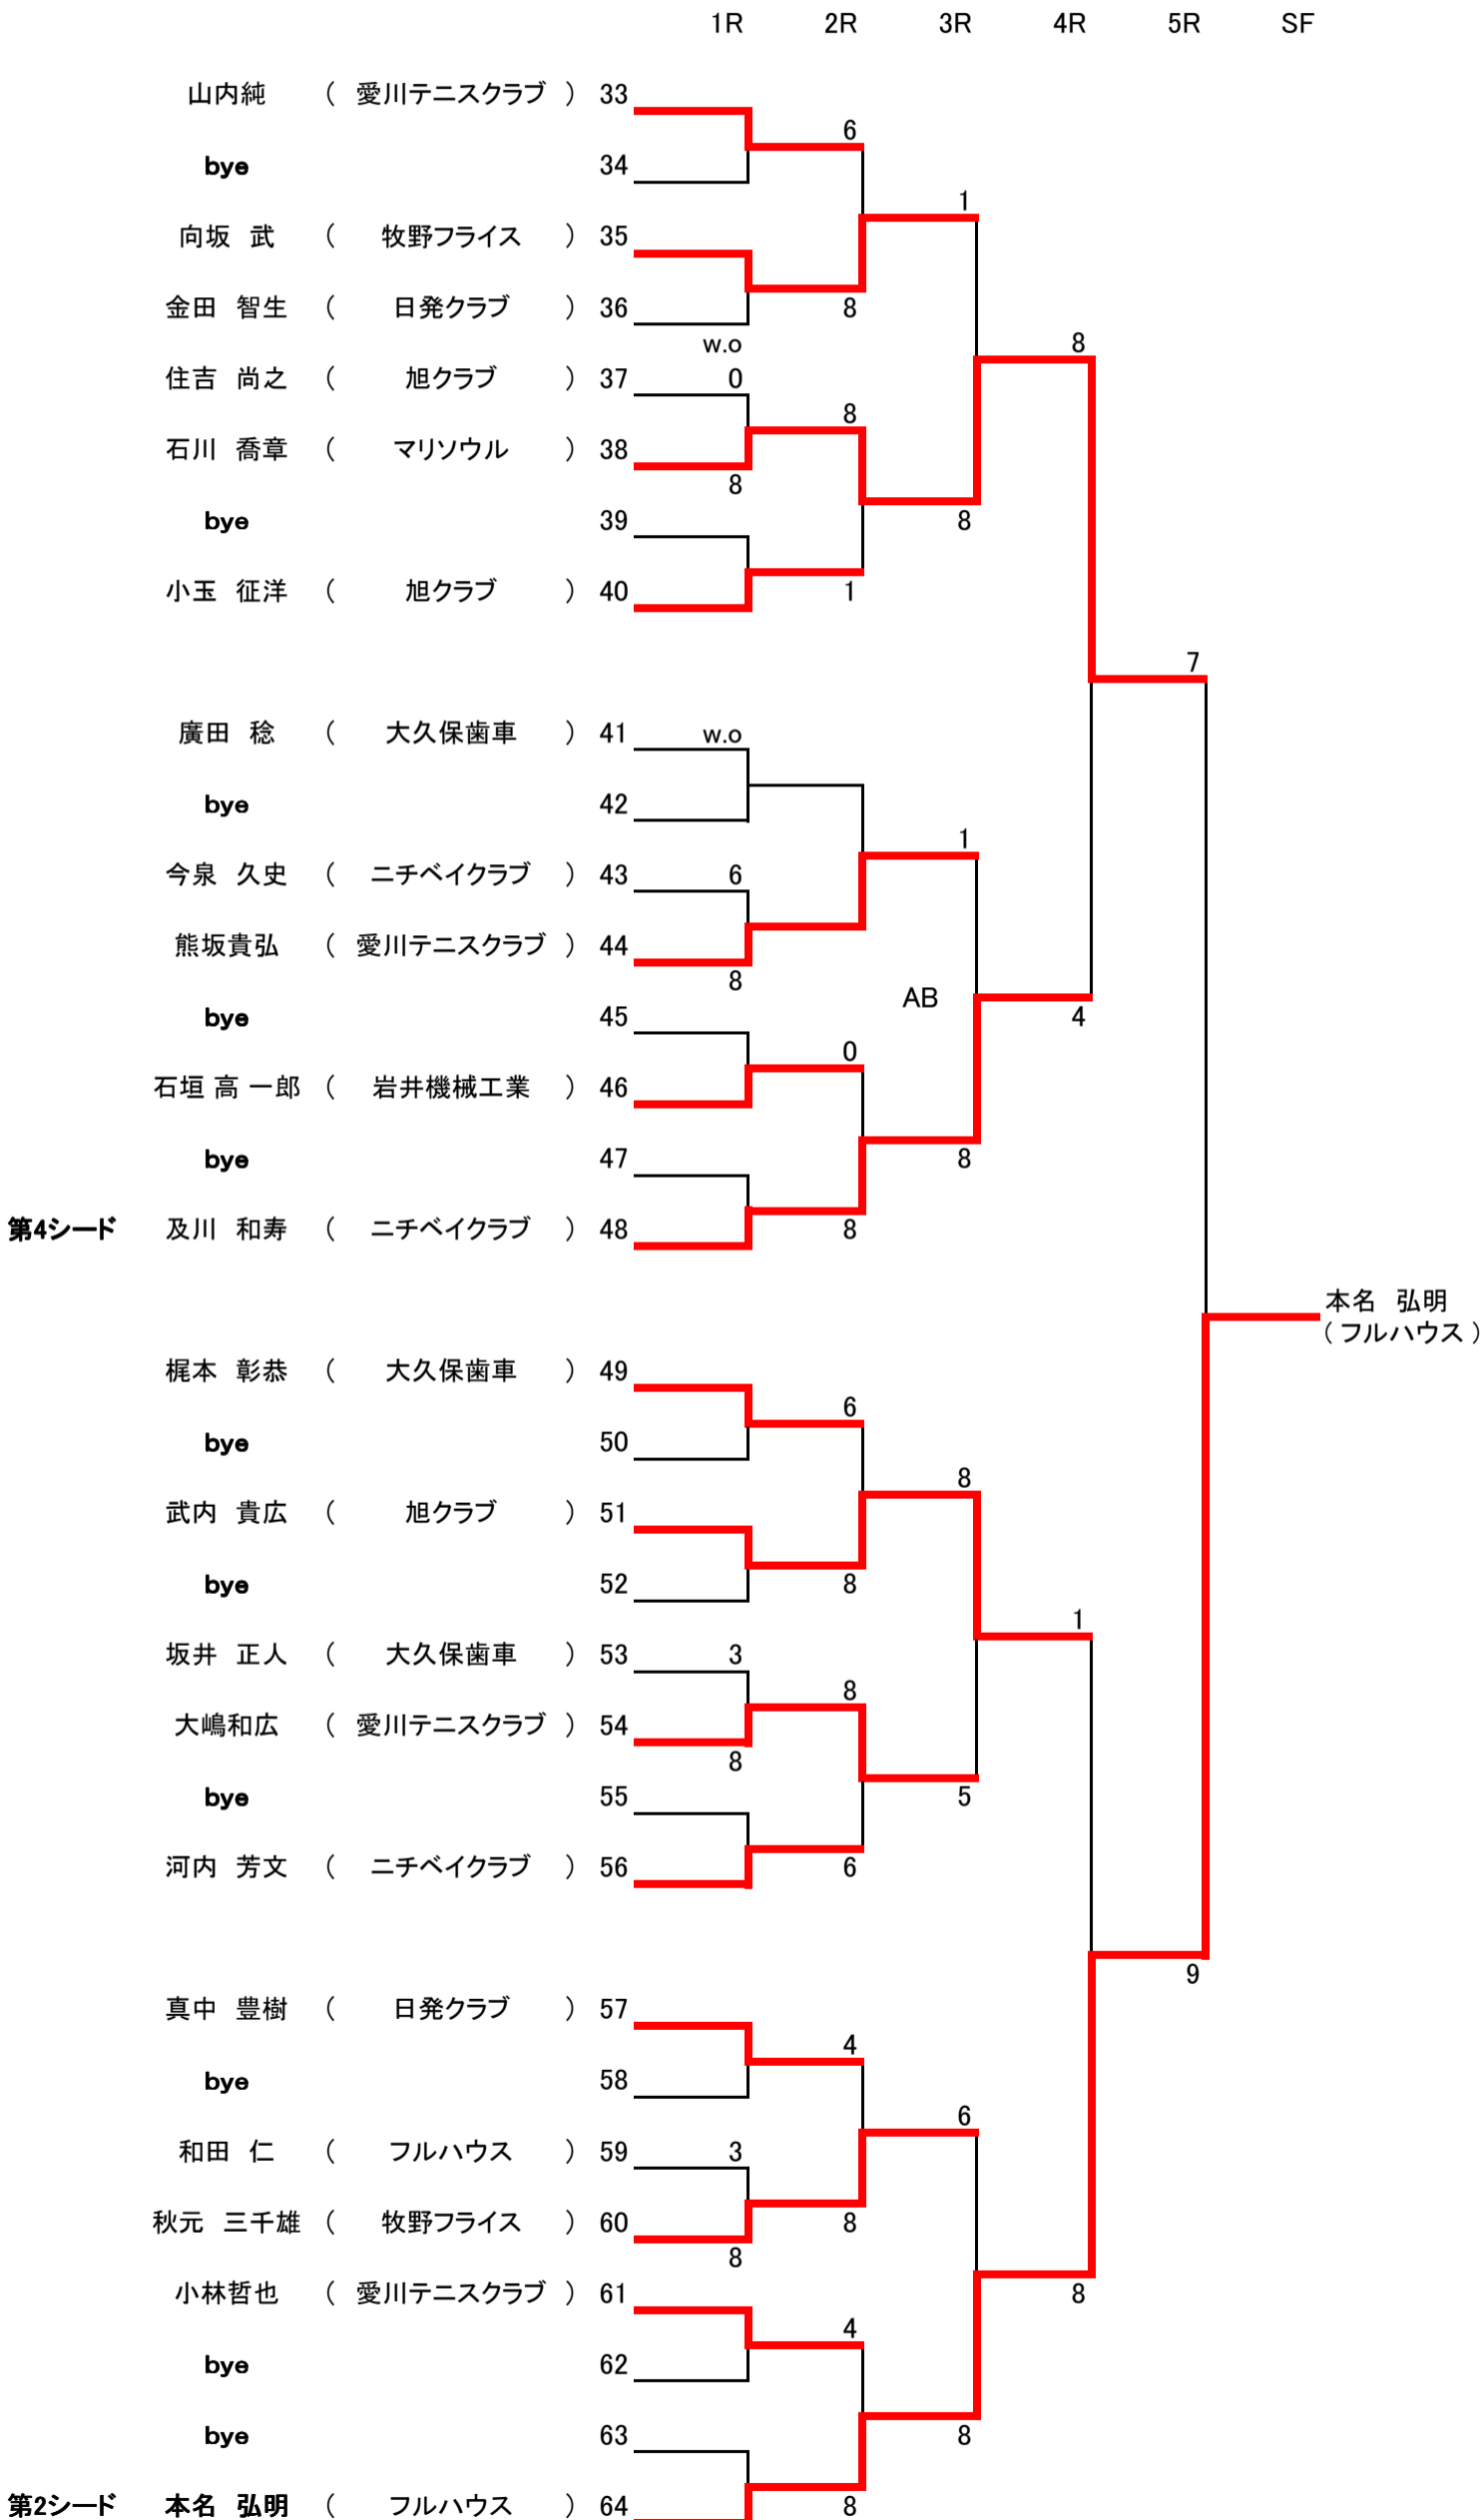

# 第52回春季大会ドロー表(男子一般)

開催日: 4/17、4/24

開場日: 4/17 : 田代運動公園 / 牧野フリス

4/24 : 田代運動公園

## 男子一般

# 第52回春季大会ドロー表(男子一般)

開催日: 4/17、4/24

開場日: 4/17 : 田代運動公園 / 牧野フライス

4/24 : 田代運動公園