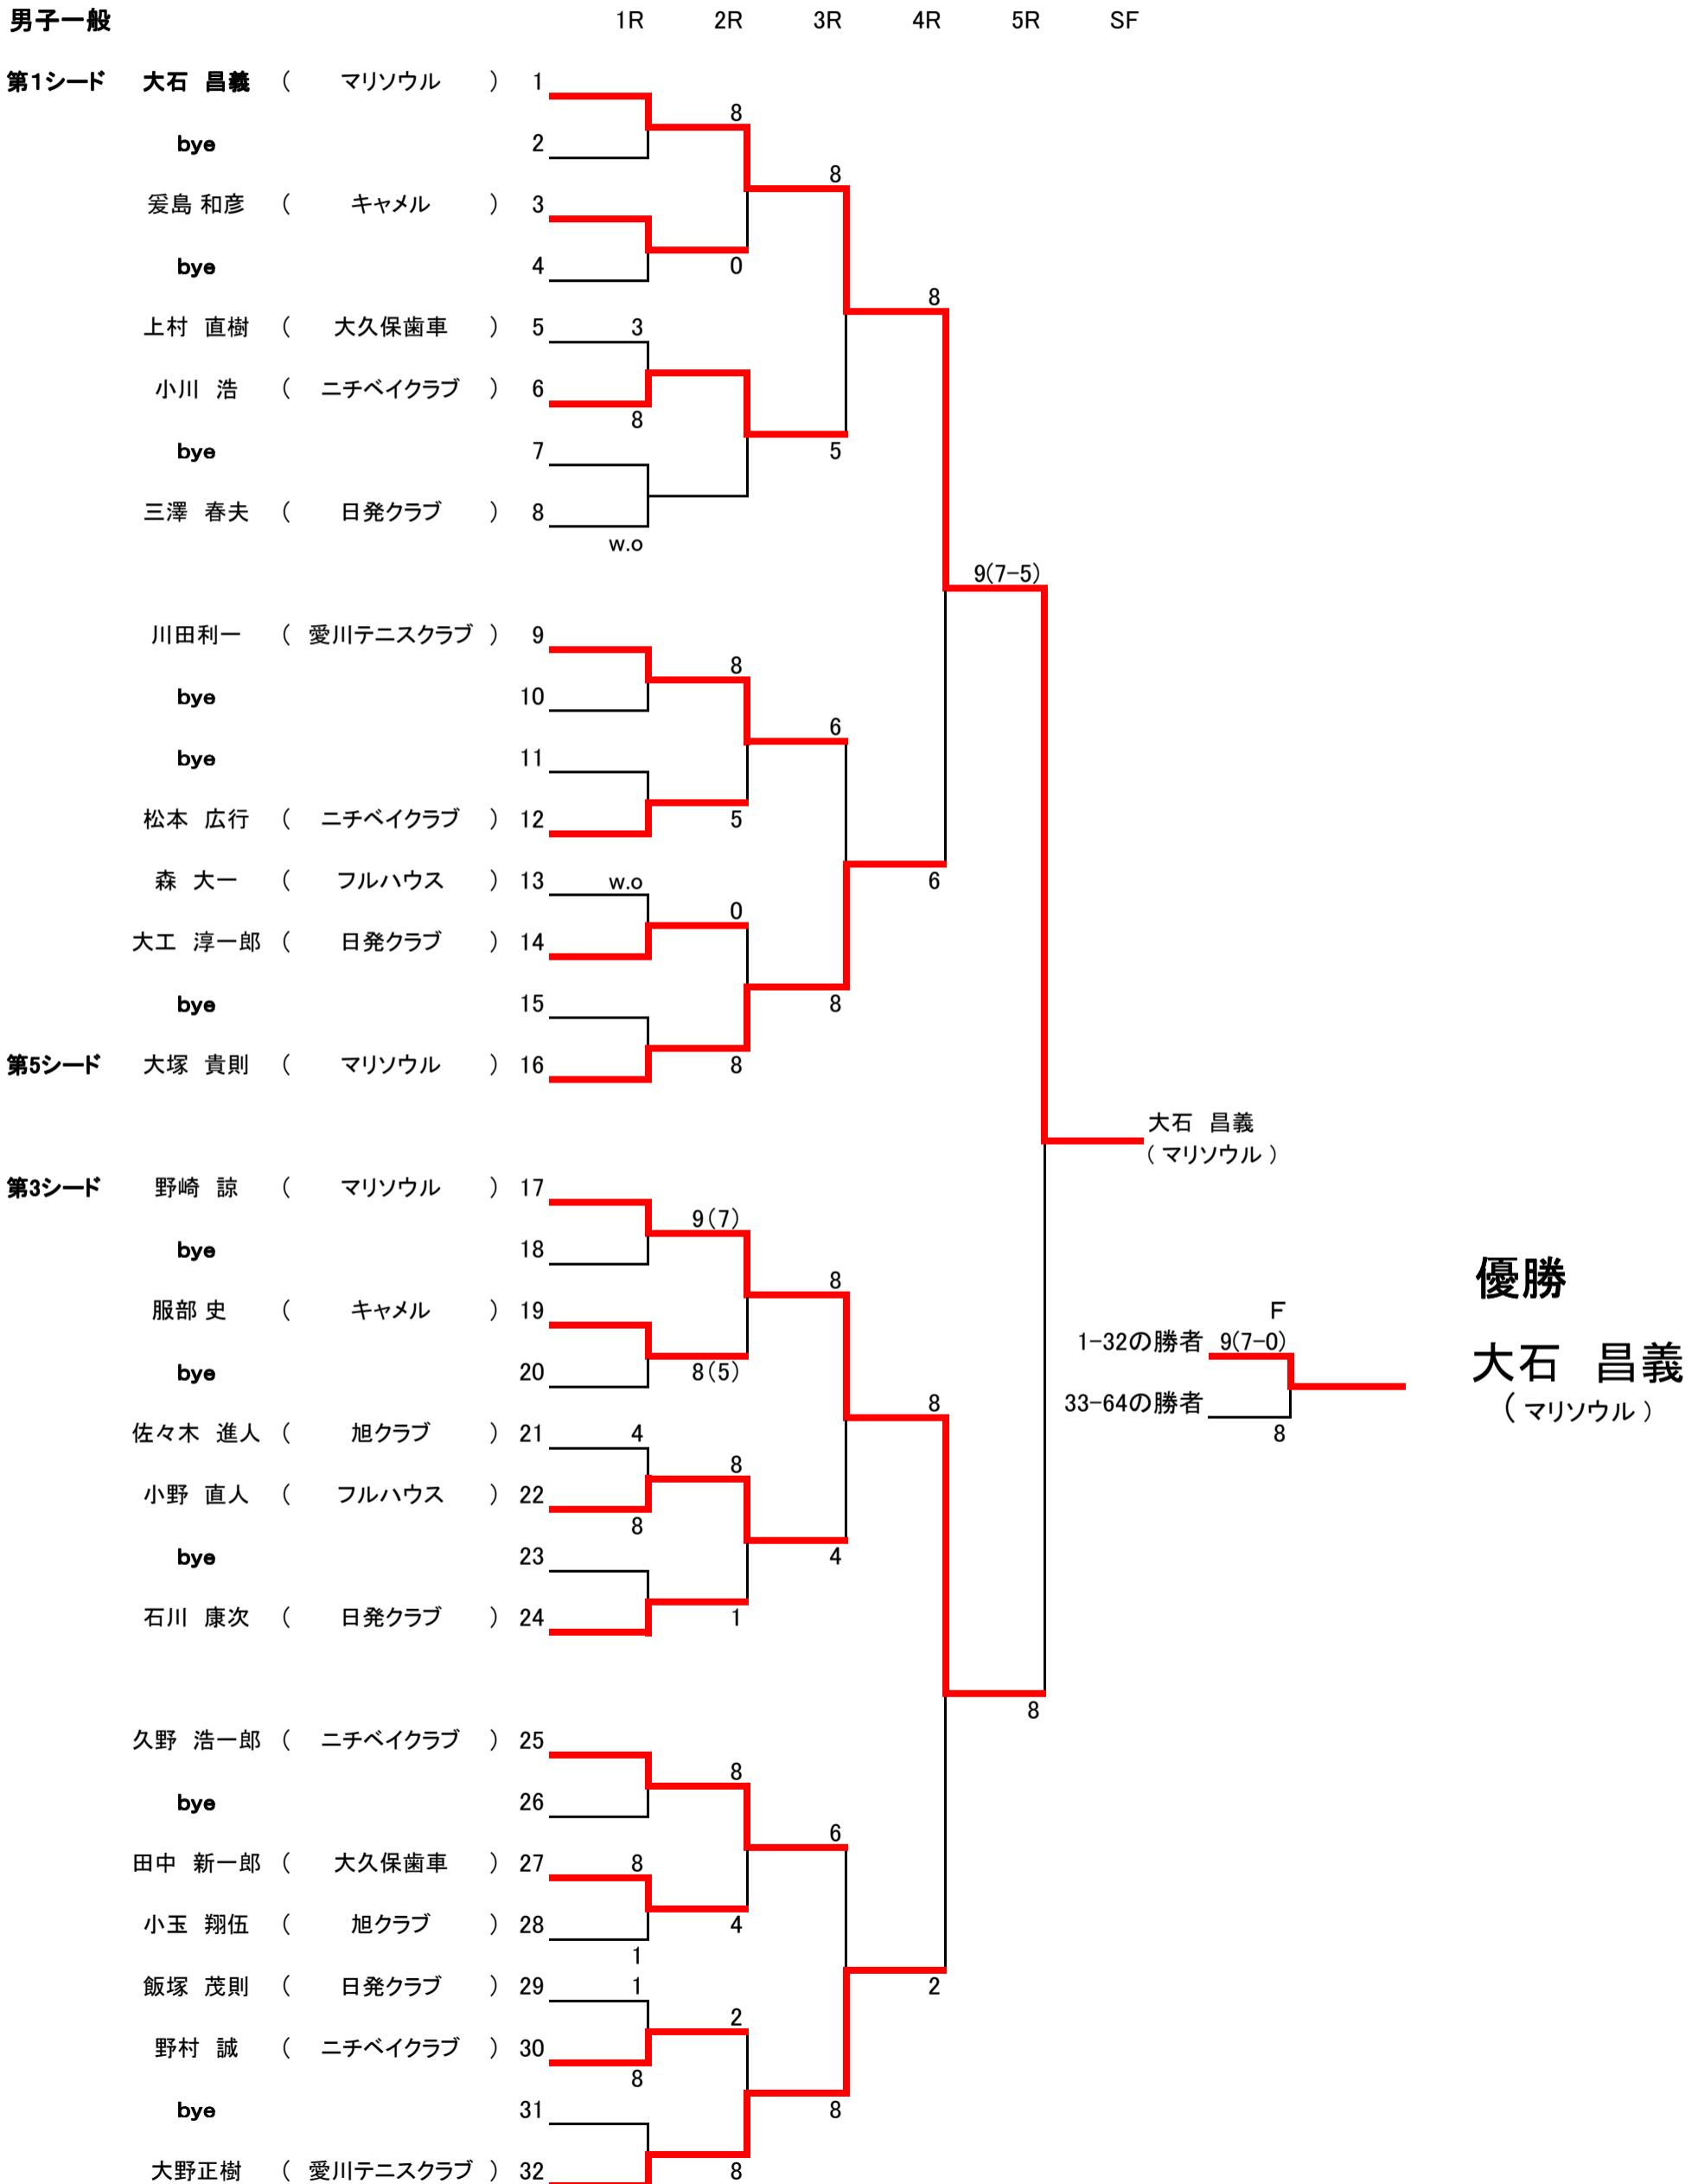

# 第52回春季大会ドロー表(男子一般)

開催日: 4/17、4/24

開場日: 4/17 : 田代運動公園 / 牧野フリス

4/24 : 田代運動公園

## 男子一般

# 第52回春季大会ドロー表(男子一般)

開催日: 4/17、4/24

開場日: 4/17 : 田代運動公園 / 牧野フライス

4/24 : 田代運動公園