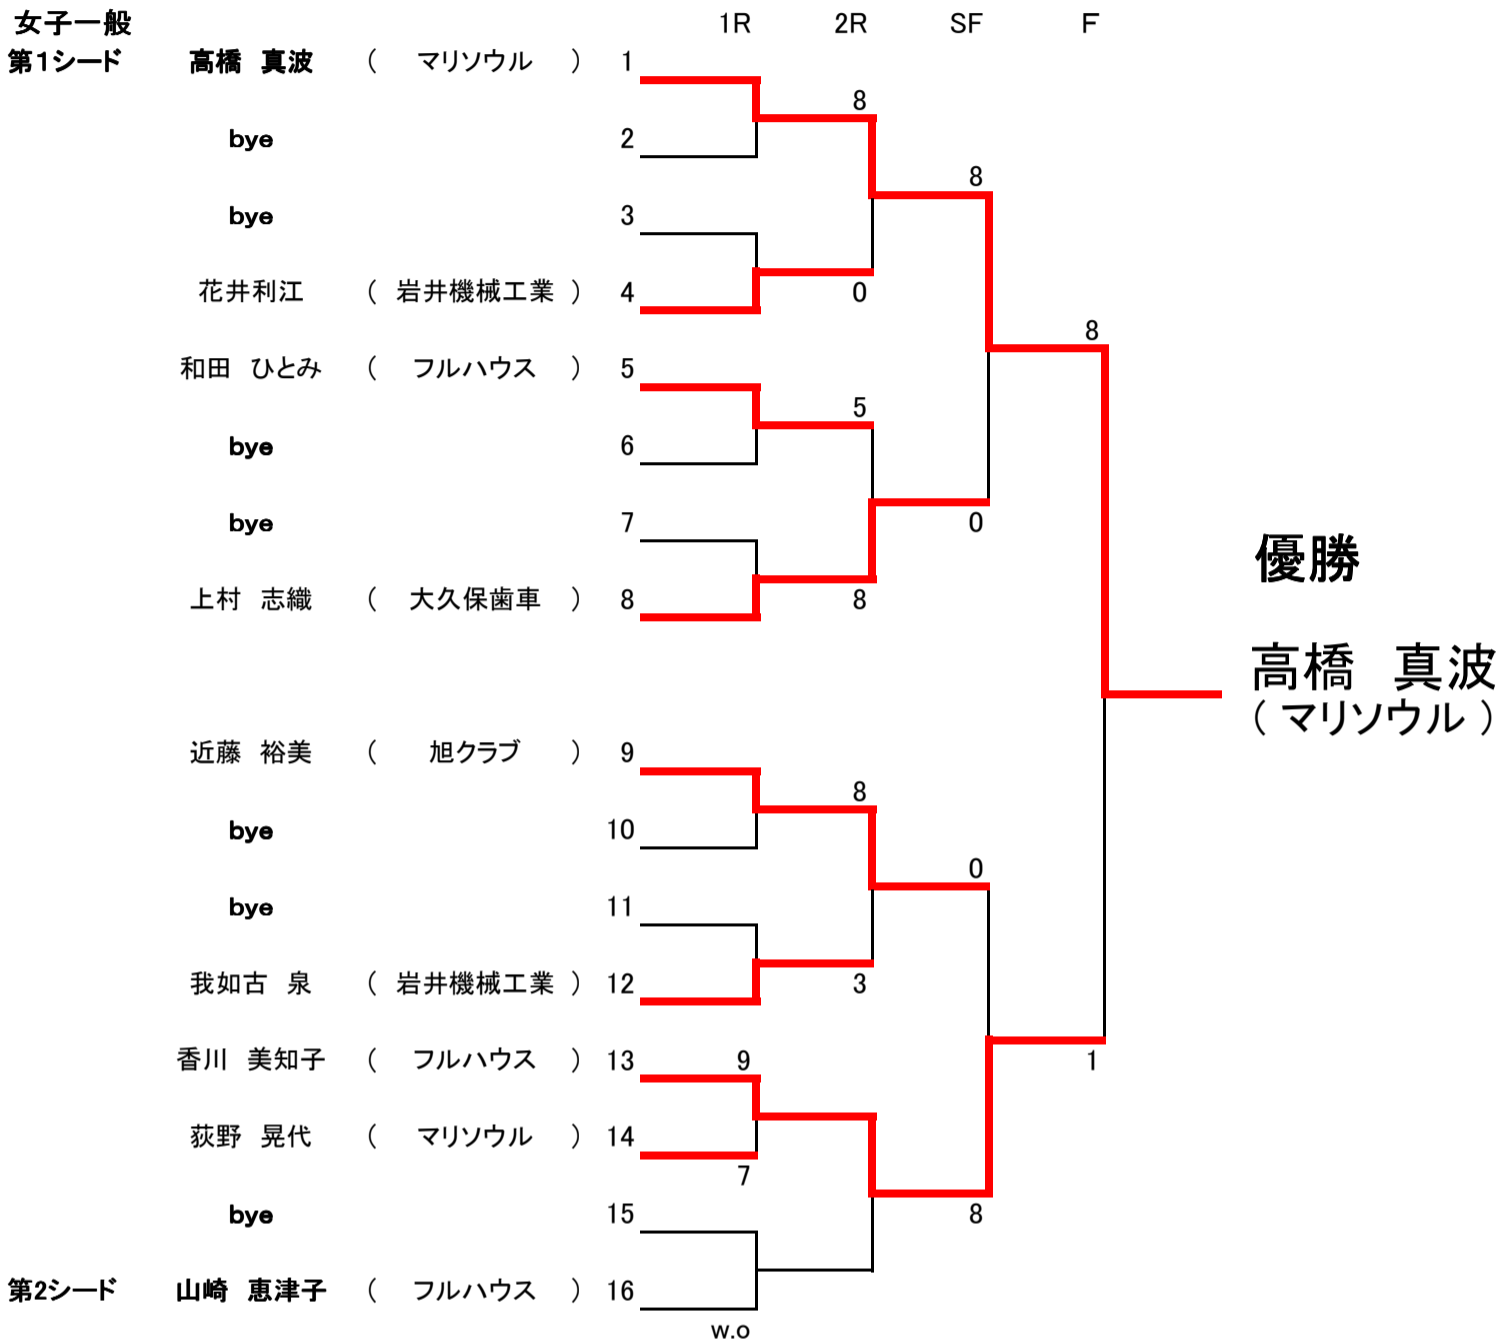

第52回春季大会ドロー表(女子一般)

開催日: 4/17、4/24
開場日: 4/17 : 田代運動公園 / 牧野フライス
4/24 : 田代運動公園