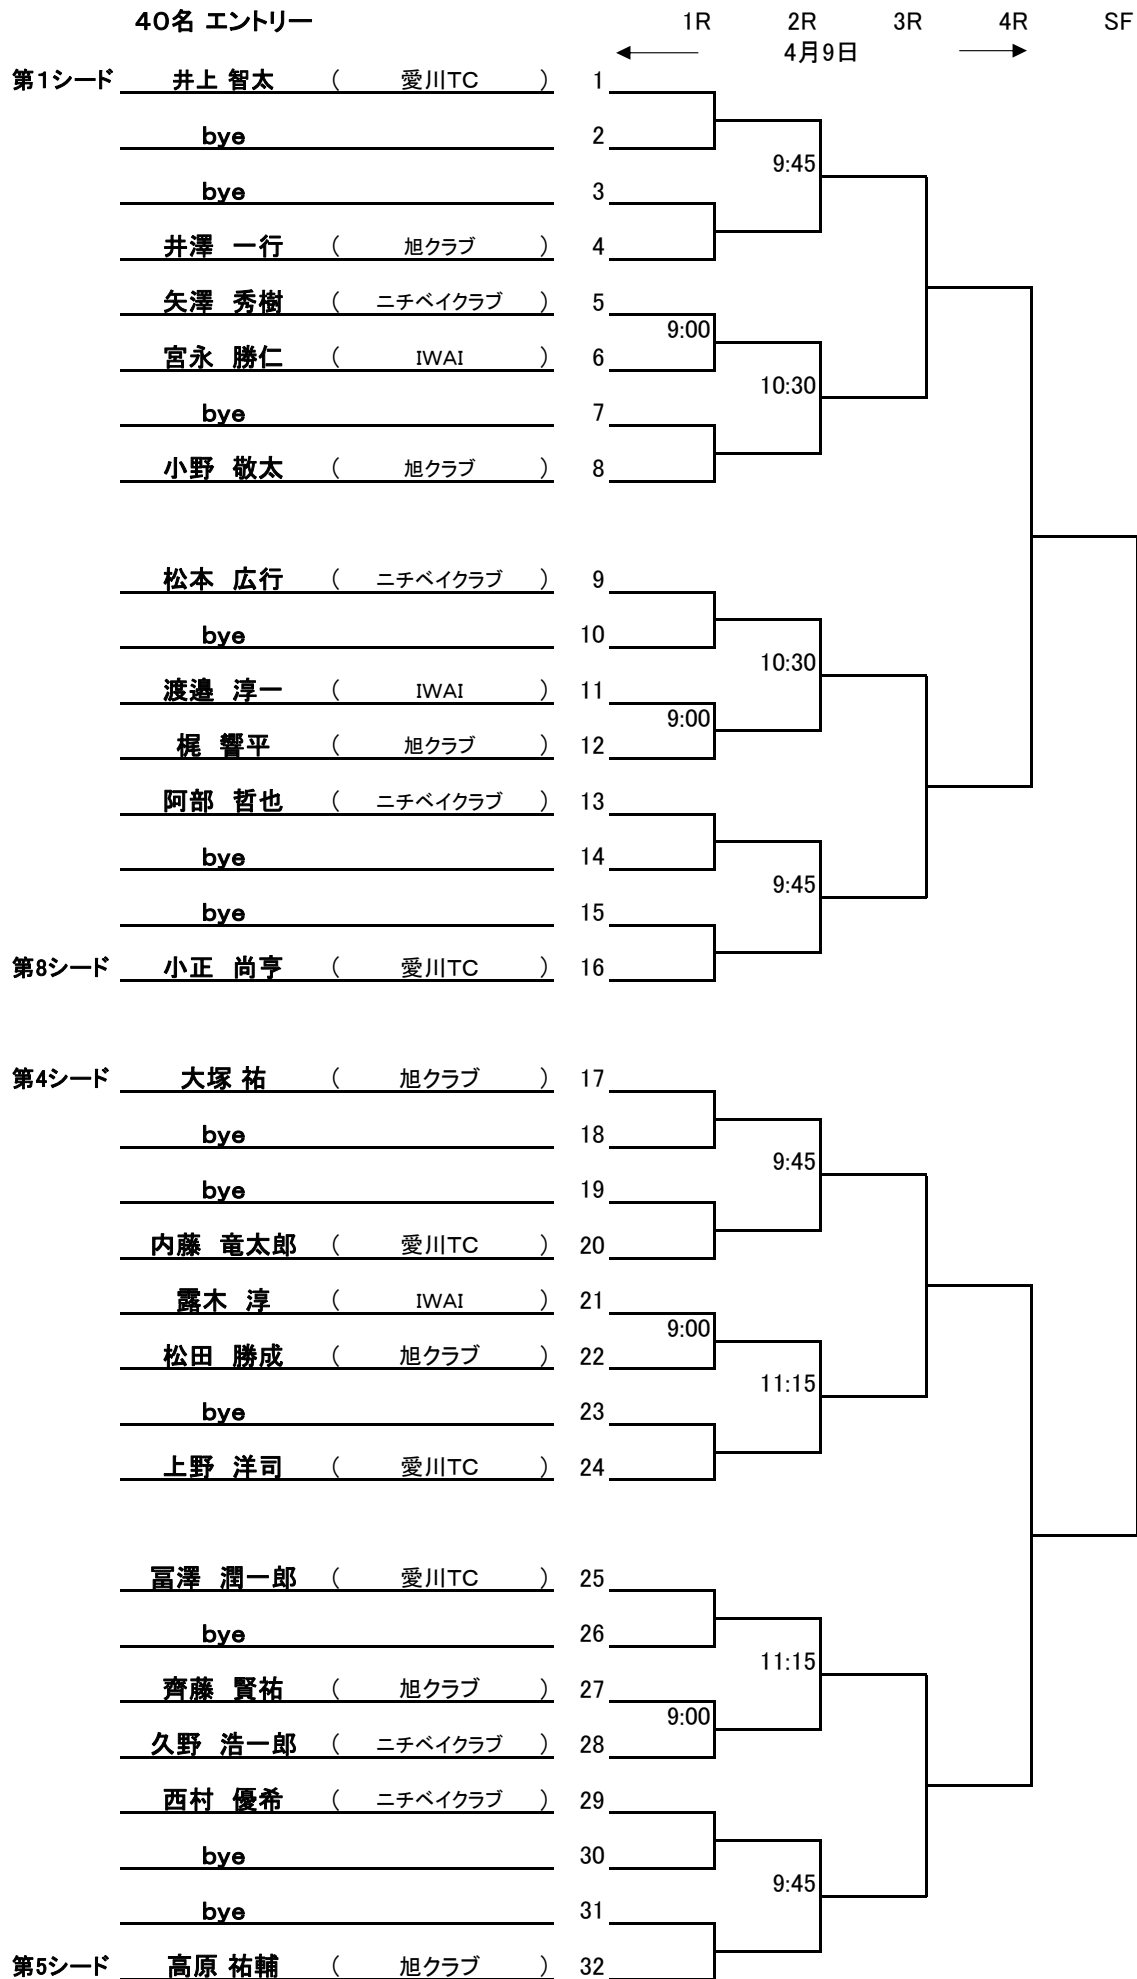

男子一般A

40名 エントリー

1-32の勝者

33-64の勝者

第6シード 小林 英生 (愛川TC) 33

bye 34

bye 35

岩本 力 (旭クラブ) 36