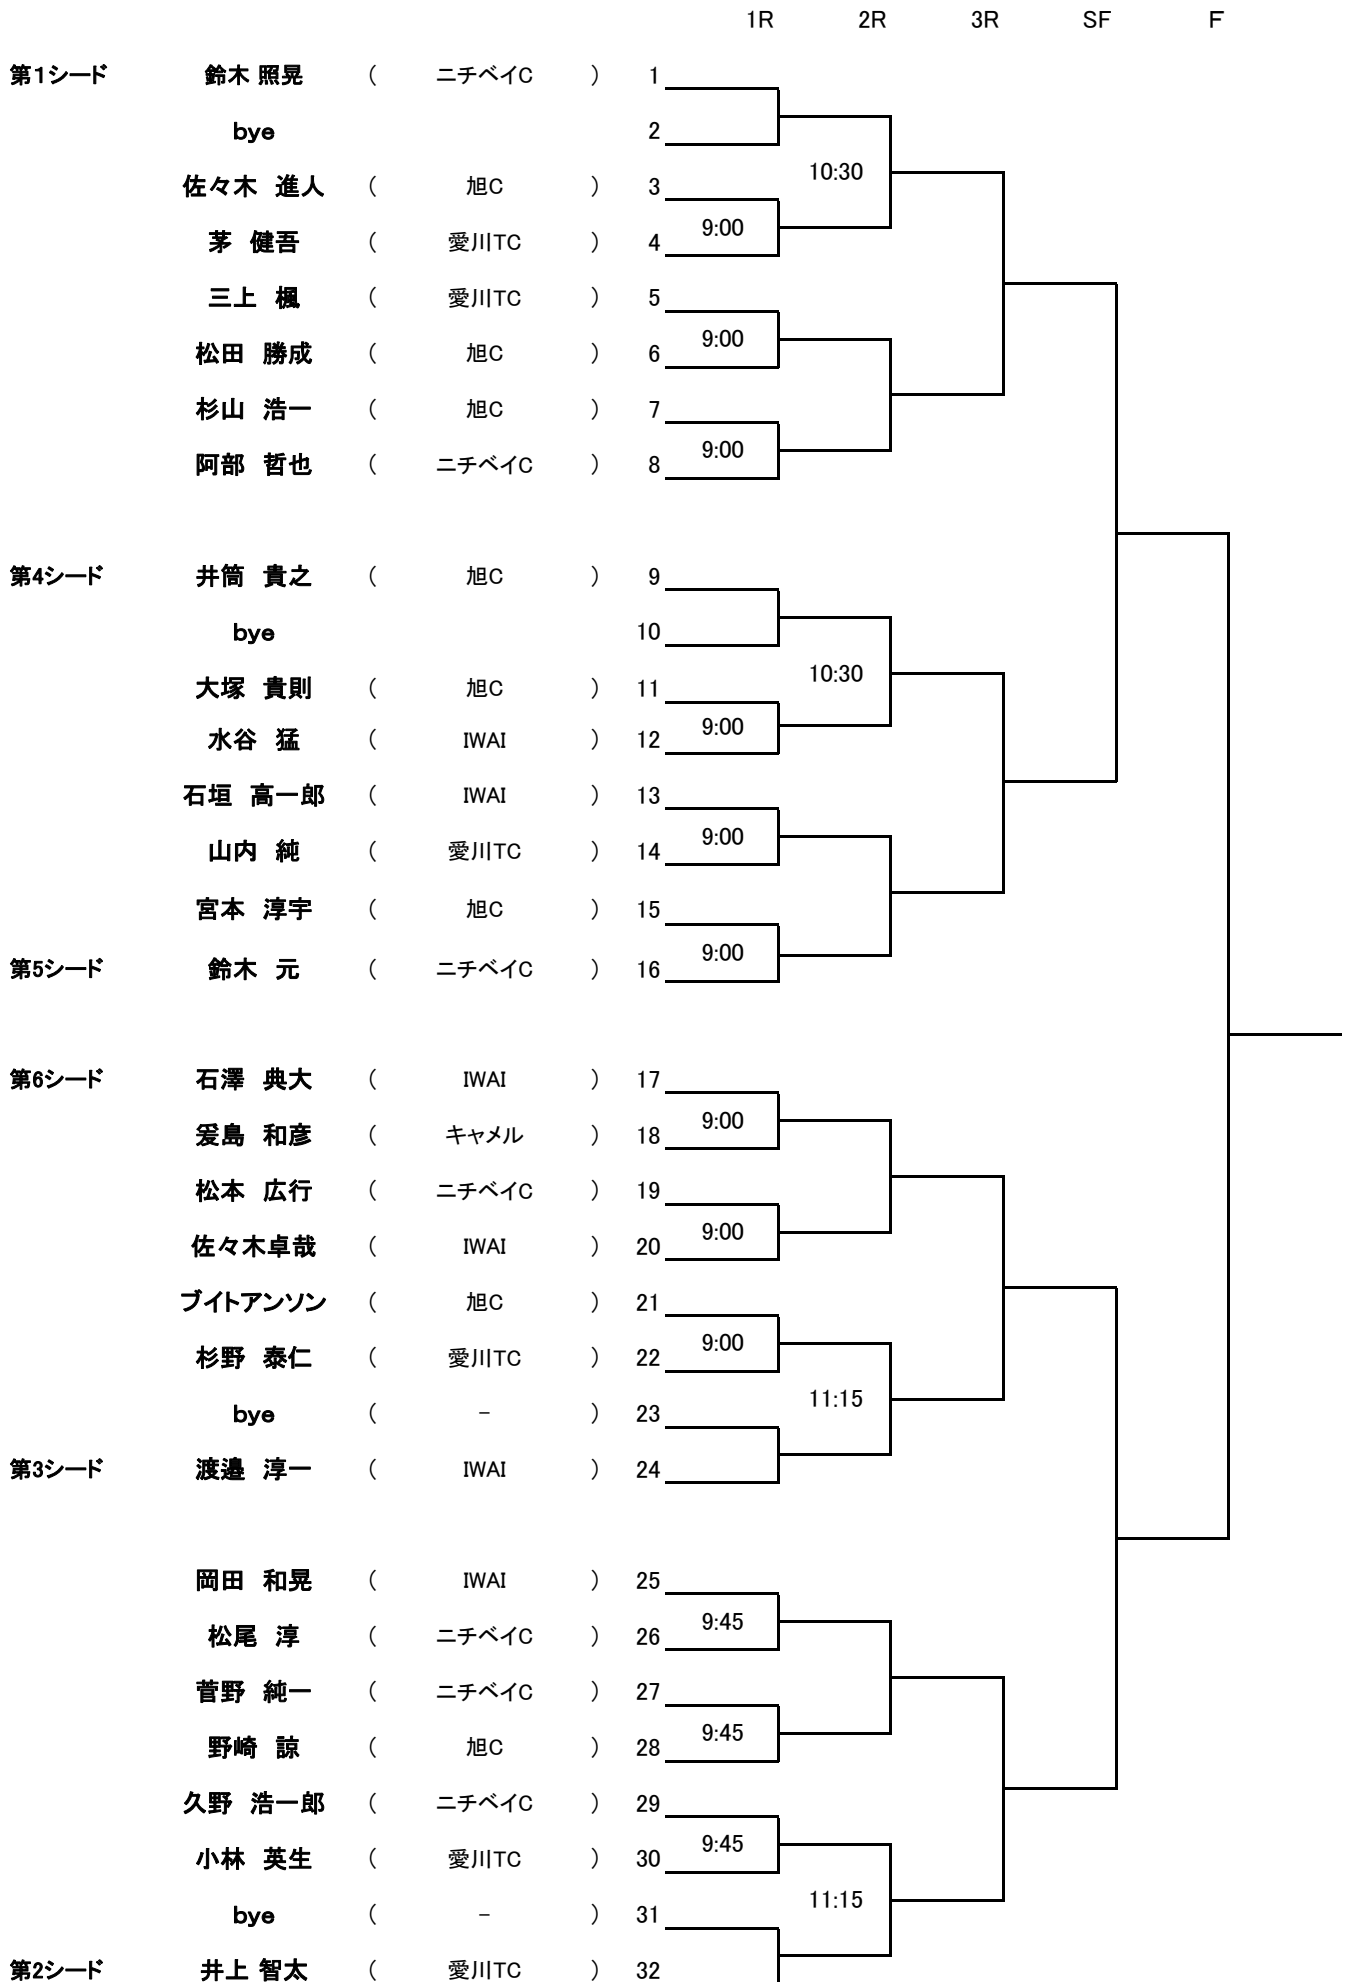

# 男子シングルス一般A

## 男子シングルス一般B

No.		山崎 貴義 (ニチベイC)	中川内 翔太 (愛川TC)	松井 茂 (IWAI)	勝敗	順位
1	山崎 貴義 (ニチベイC)					
2	中川内 翔太 (愛川TC)					
3	松井 茂 (IWAI)					

集合時間

第一試合	山崎 貴義 (ニチベイC)	×	中川内 翔太 (愛川TC)	11:45
第二試合	山崎 貴義 (ニチベイC)	×	松井 茂 (IWAI)	12:00
第三試合	中川内 翔太 (愛川TC)	×	松井 茂 (IWAI)	