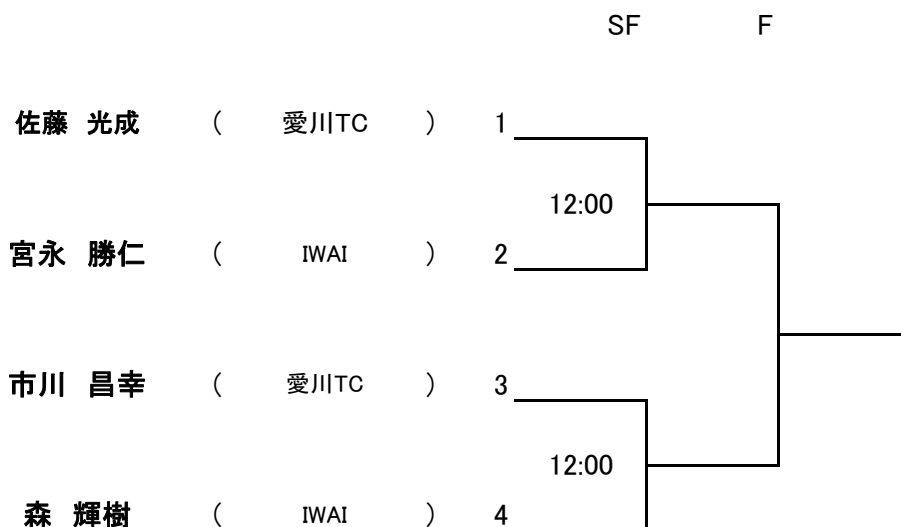

男子シングルス壮年A