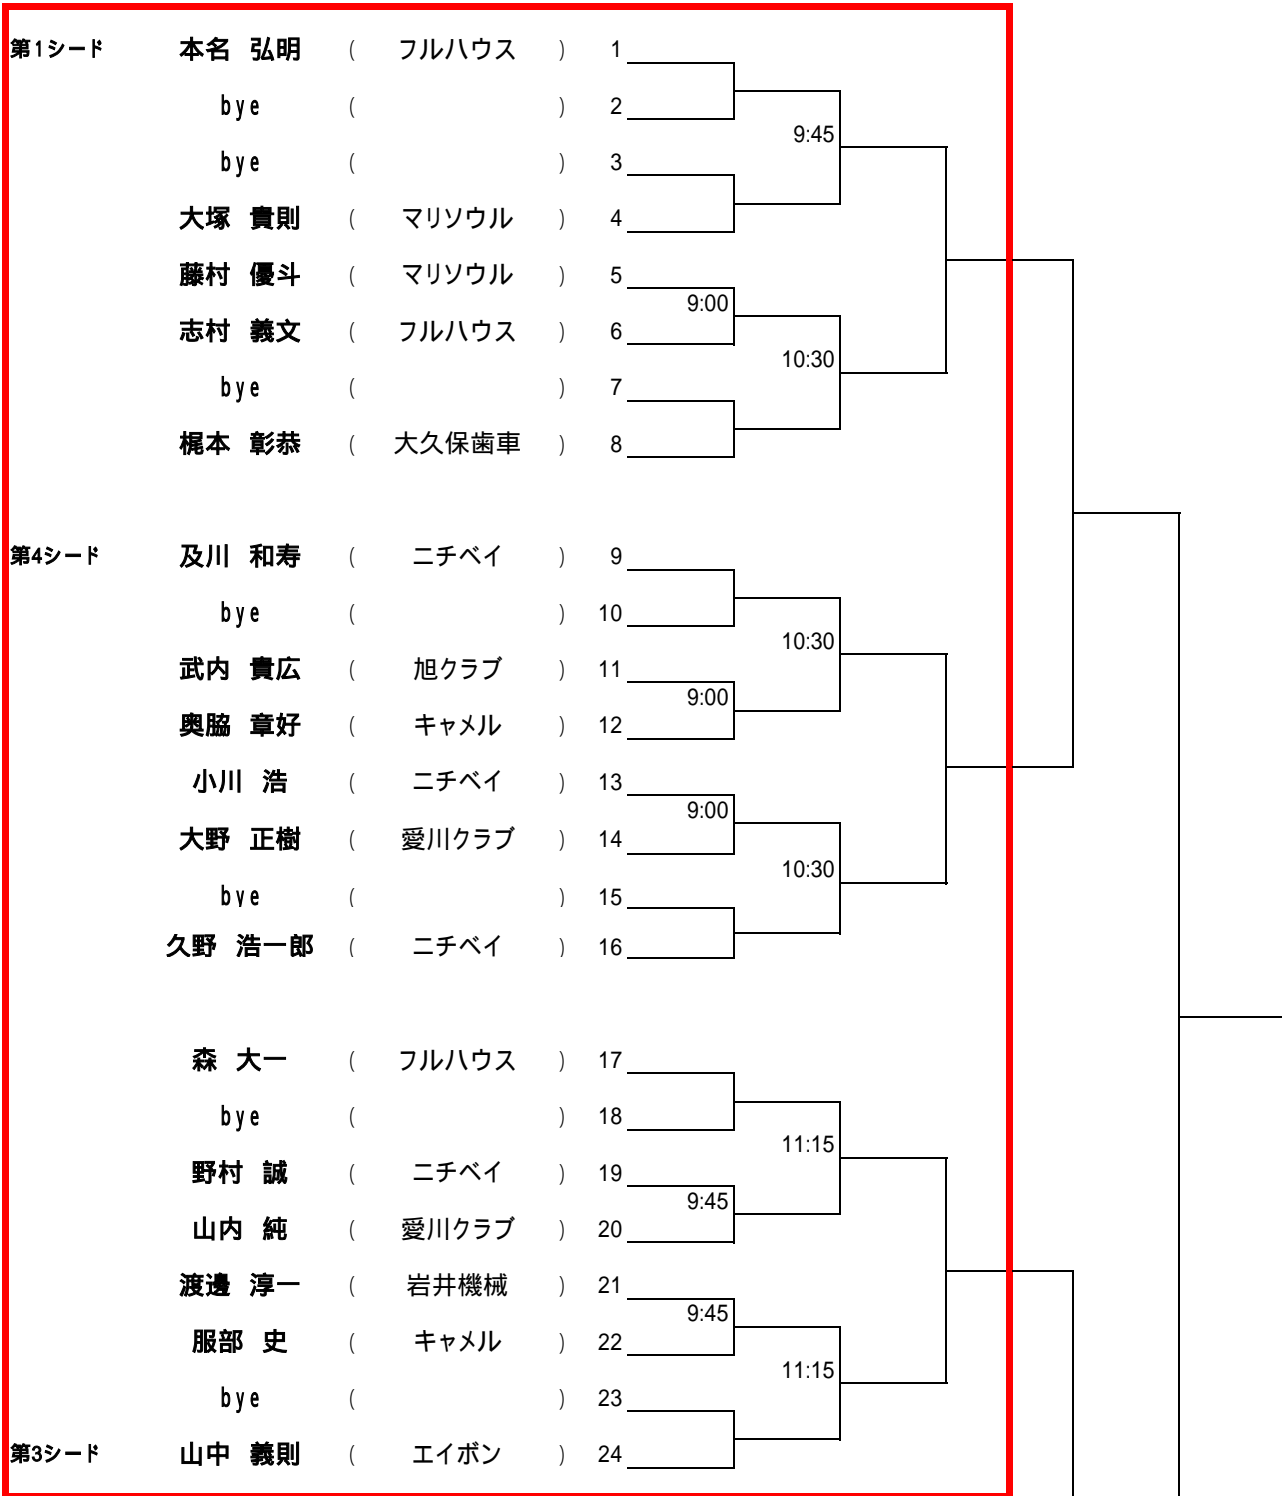

第52回秋季大会男子選抜シングルス [9/11(日)] 牧野フリス・田代運動公園

田代運動公園

1R

2R

3R

SF

F