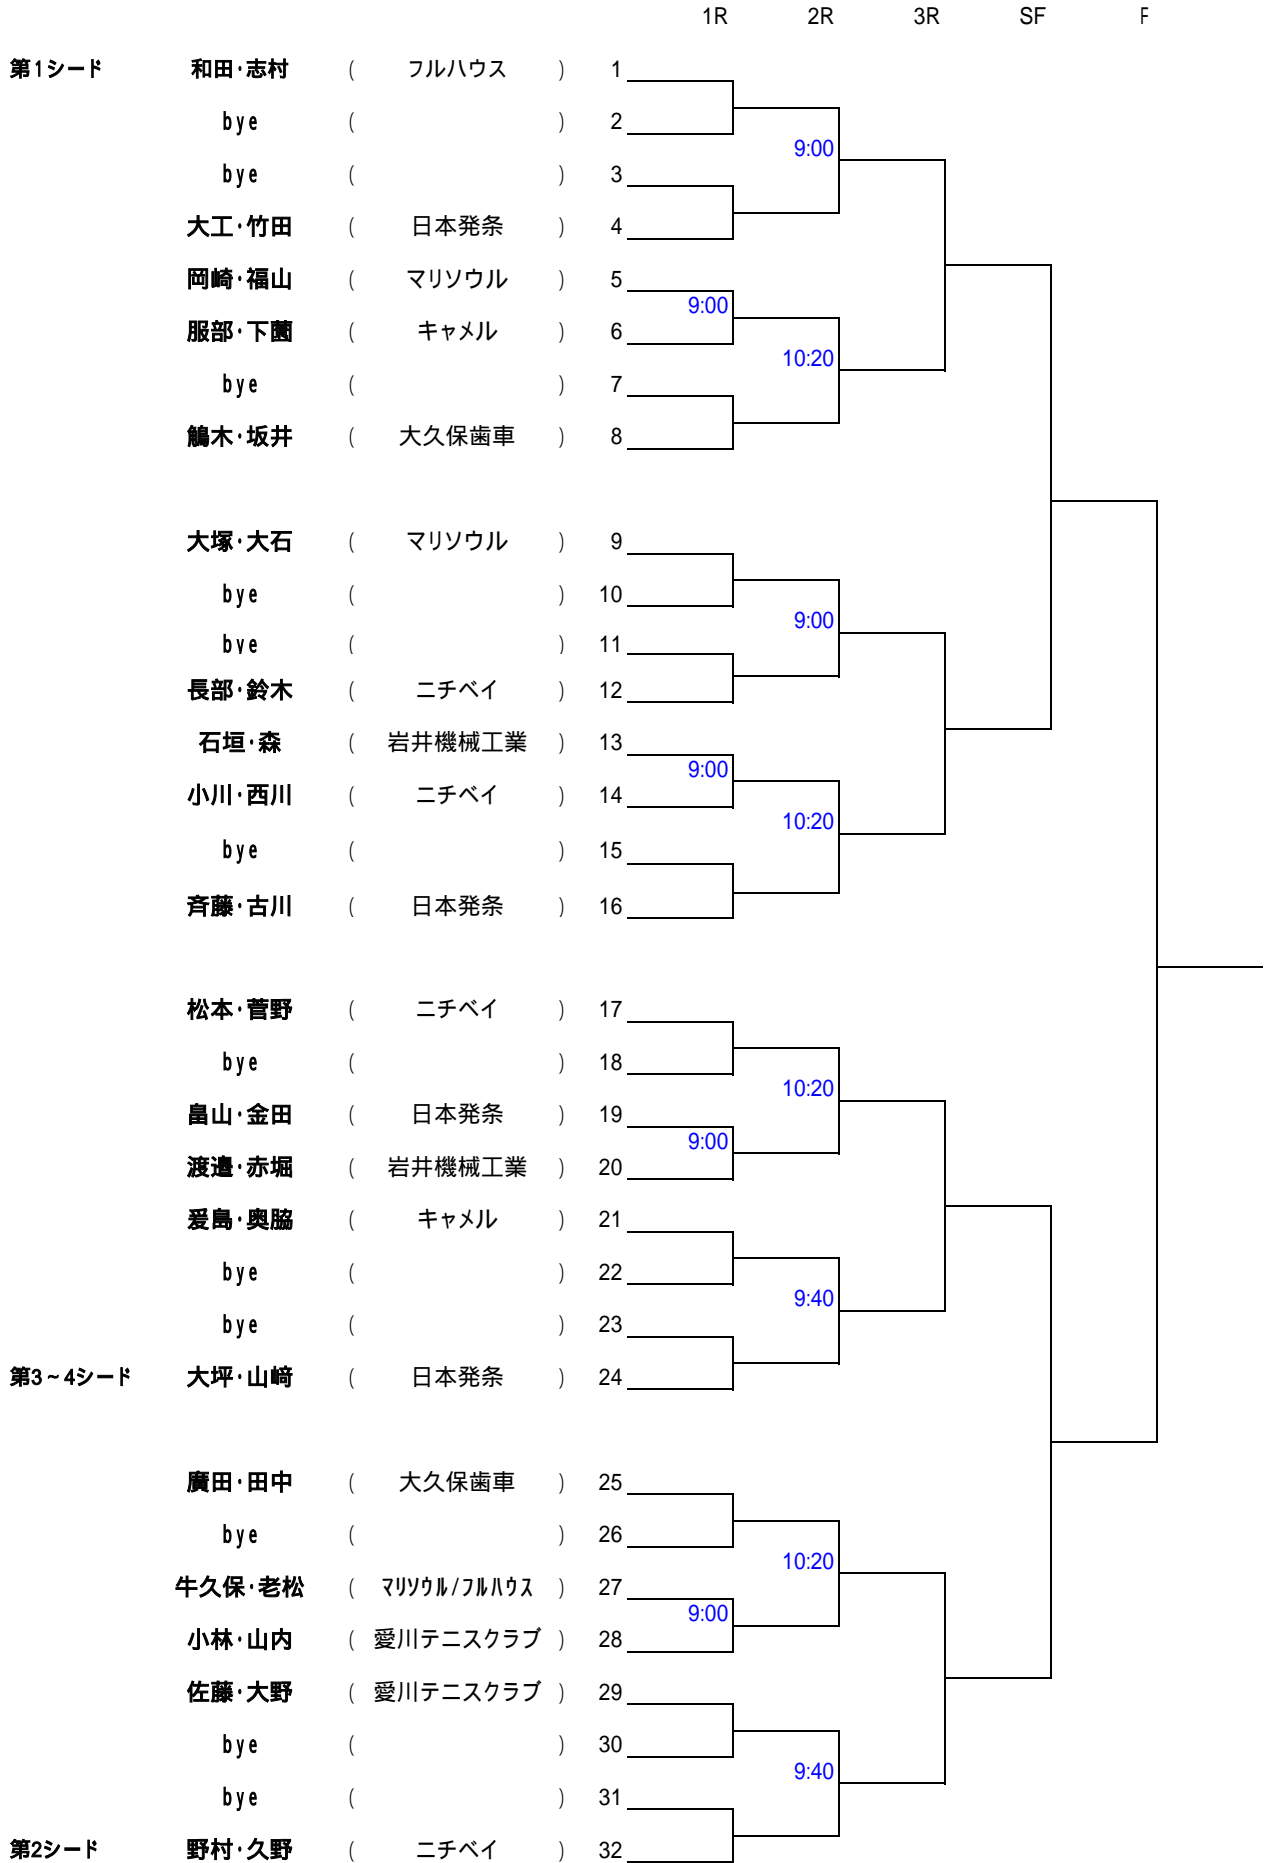

第53回秋季大会男子選抜シングルス

【9/9(日)】 田代運動公園

3Rまで

第53回秋季大会女子シングルス

【9/9(日)】 田代運動公園 全試合

		1	2	3	勝敗	順位
1	我如古 泉 岩井機械工業					
2	勝原 ツヤ 日本発条					
3	山崎 恵津子 フルハウス					

試合開始

10:00

試合進行

1-2 1-3 2-3

第53回秋季大会男子ダブルス

[9/16] 田代運動公園 3Rまで

# 第53回秋季大会女子ダブルス

【9/16】 田代運動公園 Fまで