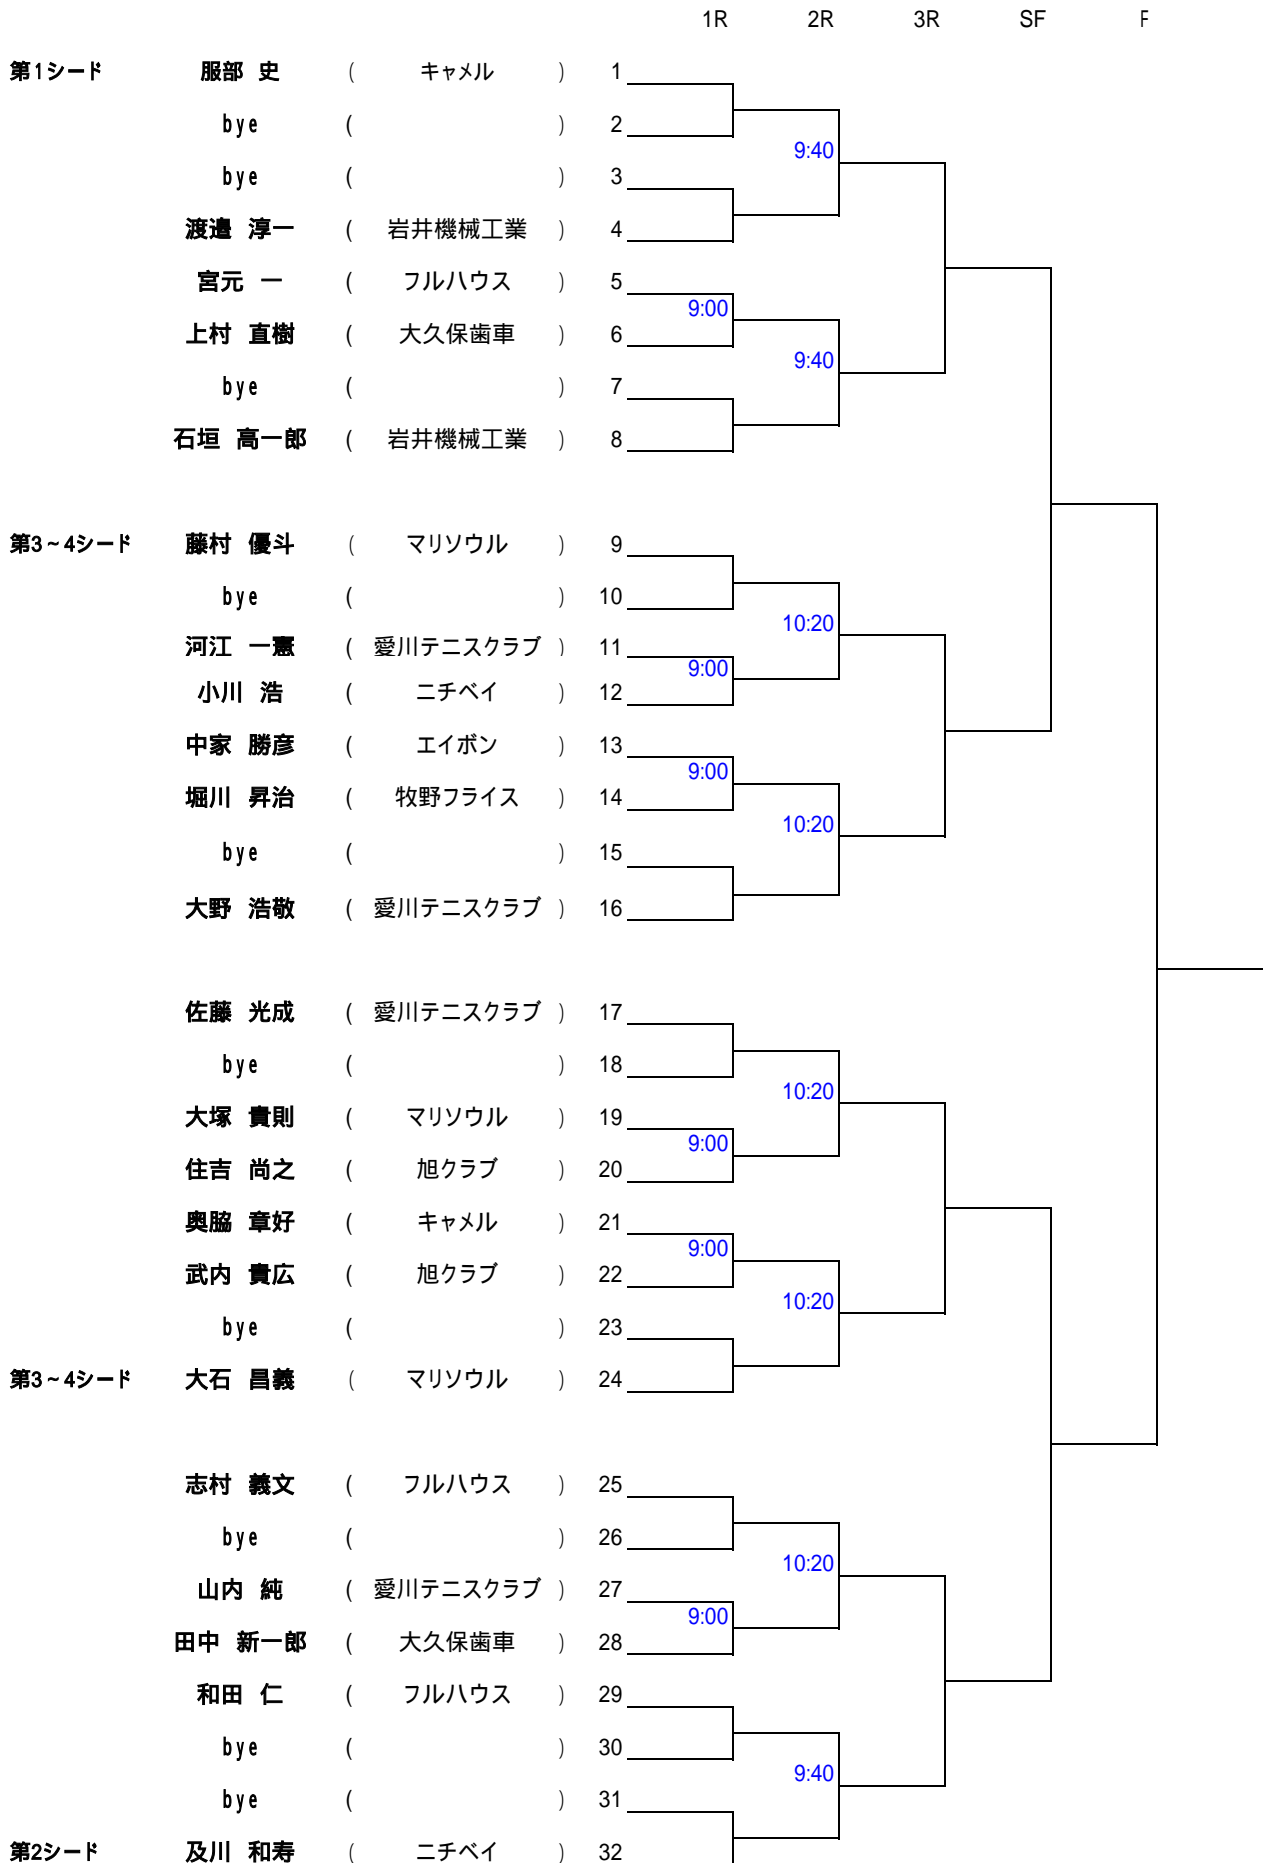

第53回秋季大会男子選抜シングルス

【9/9(日)】 田代運動公園

3Rまで

第53回秋季大会女子シングルス

【9/9(日)】 田代運動公園 全試合

		1	2	3	勝敗	順位
1	我如古 泉 岩井機械工業					
2	勝原 ツヤ 日本発条					
3	山崎 恵津子 フルハウス					

試合開始

10:00

試合進行

1-2 1-3 2-3

第53回秋季大会男子ダブルス

[9/16] 田代運動公園 3Rまで

# 第53回秋季大会女子ダブルス

【9/16】 田代運動公園 Fまで