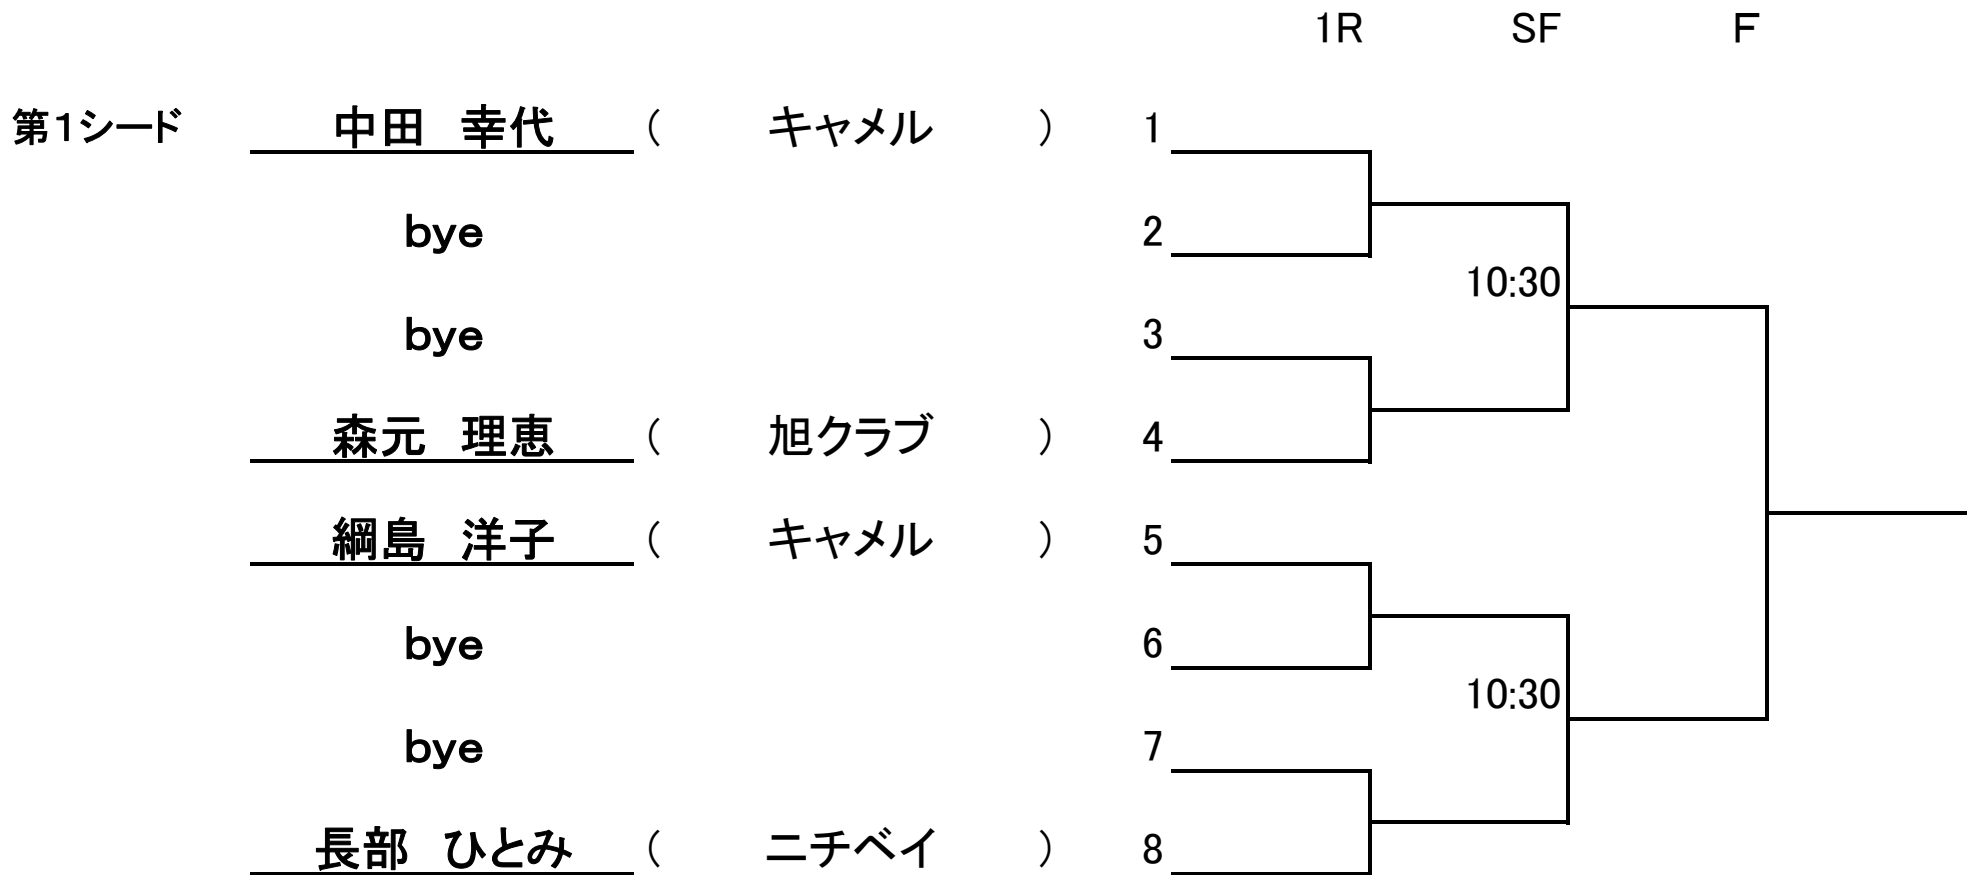

第56回秋季大会 女子S ドロー表