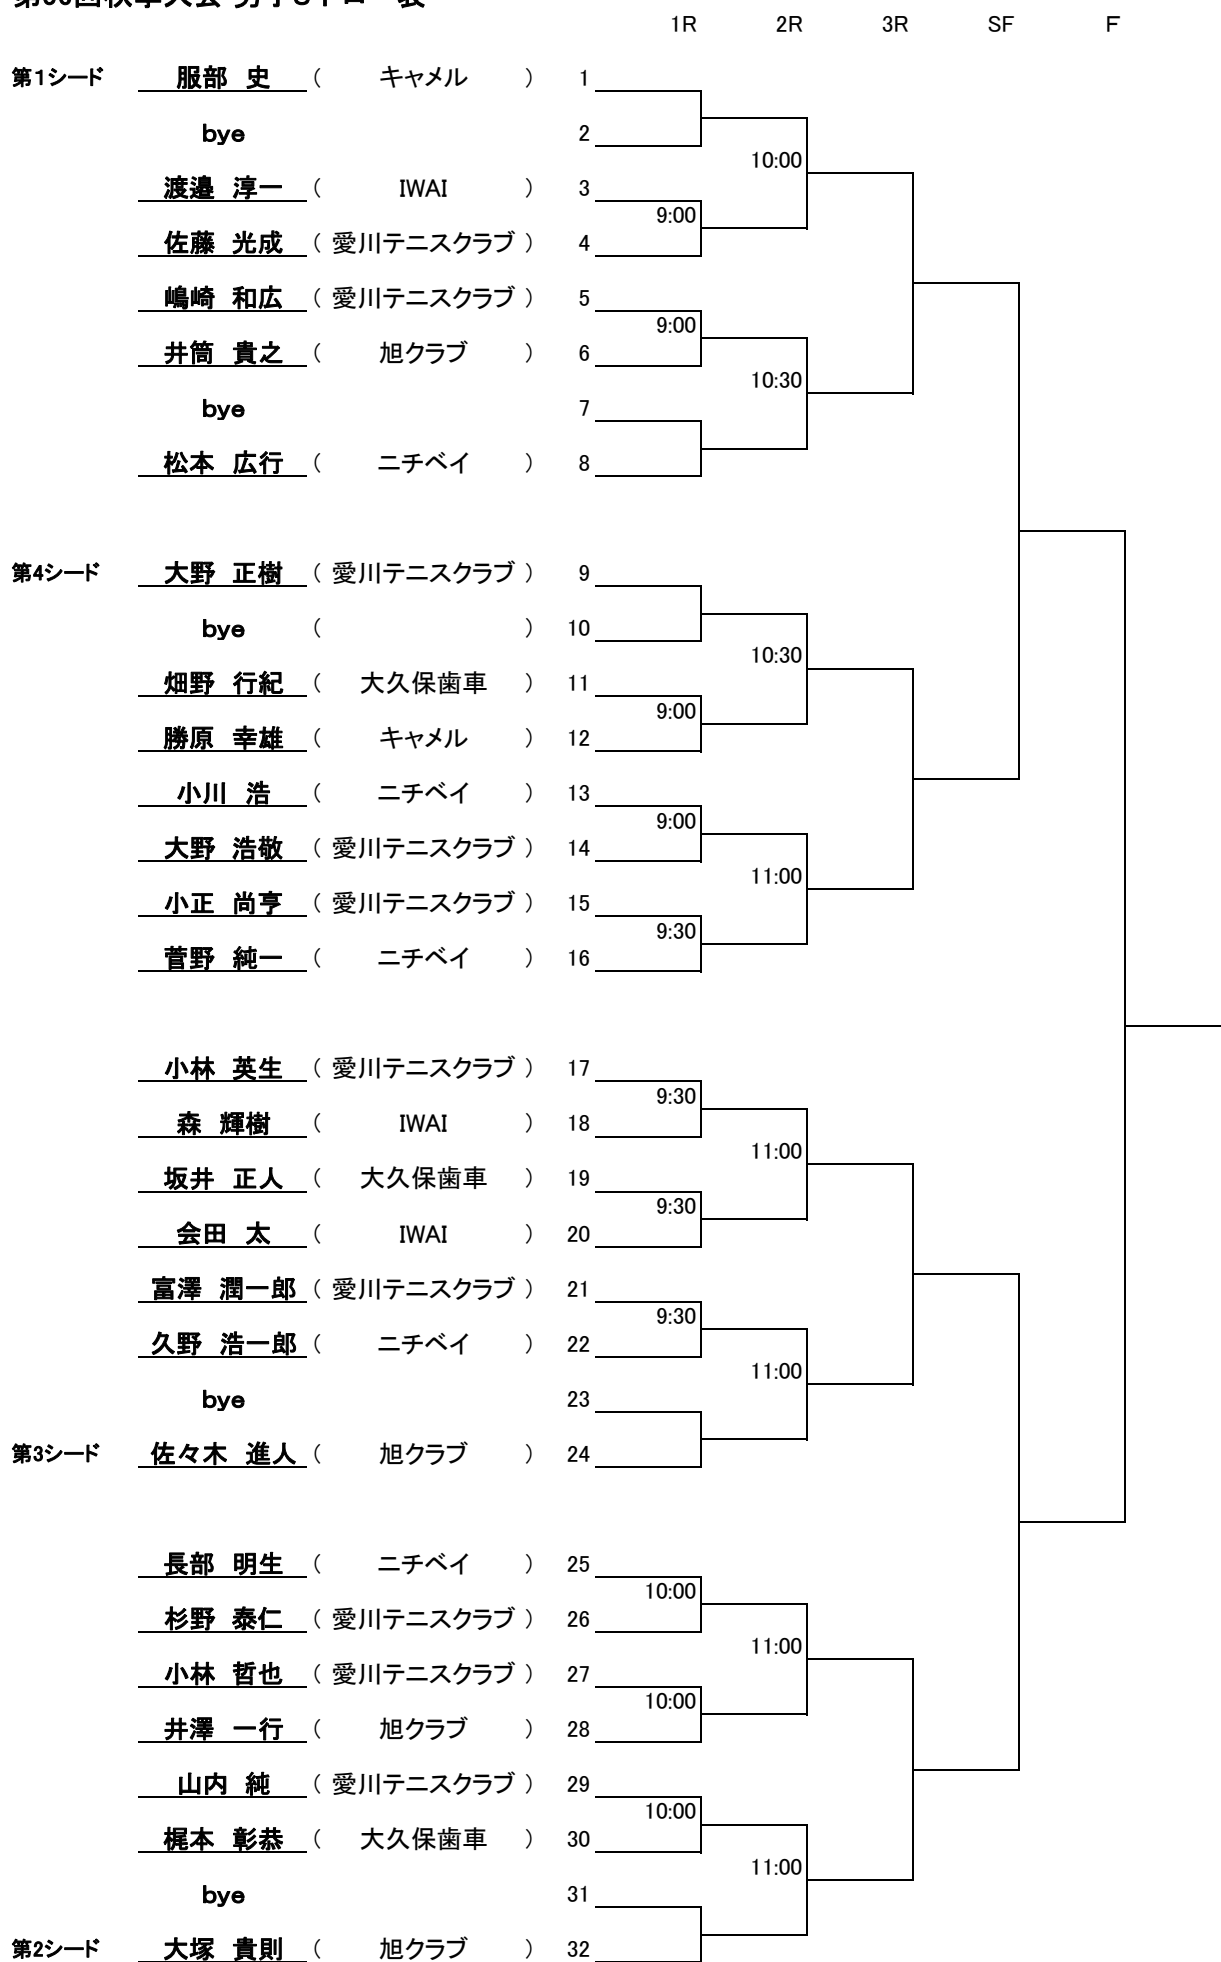

# 第56回秋季大会 男子S ドロー表

# 第56回秋季大会 女子S ドロー表

第56回秋季大会 男子D ドロー表