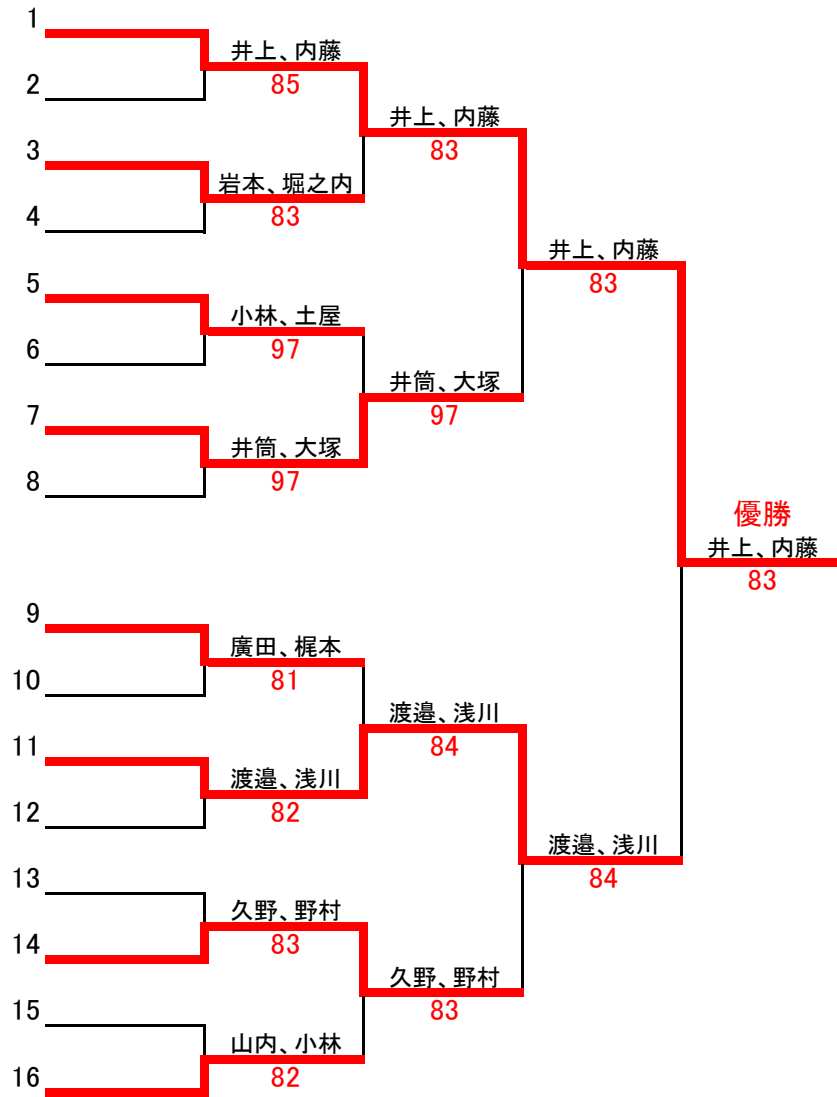

32ドロー 男子シングルス 田代運動公園 1日目

9月11日 第一公園 9月25日

シード	選手名	所属
第1シード	井上 智太	愛川ITC
	bye	-
	大野 浩敬	愛川ITC
	井筒 貴之	旭クラブ
第9シード	小正 尚亨	愛川ITC
	野崎 諒	旭クラブ
	廣田 稔	大久保歯車
第8シード	杉野 泰仁	愛川ITC
第4シード	大塚 祐	旭クラブ
	bye	-
	鈴木 文明	ニチペイ
第13シード	富澤 潤一郎	愛川ITC
第12シード	土屋 顕也	愛川ITC
	愛島 和彦	キャメル
	bye	-
第5シード	高原 祐輔	旭クラブ
第6シード	小林 英生	愛川ITC
	渡邊 淳一	IWAI
	西村 優希	ニチペイ
第11シード	大木本 亨	IWAI
第14シード	坂井 正人	大久保歯車
	内藤 竜太郎	愛川ITC
	bye	-
第3シード	佐々木 進人	旭クラブ
第7シード	梶本 彰恭	大久保歯車
	小林 哲也	愛川ITC
	石垣 高一郎	IWAI
第10シード	山内 純	愛川ITC
	田中 新一郎	大久保歯車
	中川内 健治	愛川ITC
	bye	-
第2シード	大塚 貴則	旭クラブ

16ドロー 男子ダブルス 第一公園

9月18日  
1R 2R SF F

第1シード

井上 智太	内藤 竜太郎	( 愛川TC )
佐々木 進人	野崎 諒	( 旭クラブ )
岩本 力	堀之内 航大	( 旭クラブ )
田中 新一郎	坂井 正人	( 大久保歯車 )
小林 英生	土屋 顕也	( 愛川TC )
高原 祐輔	大石 将馬	( 旭クラブ )
井筒 貴之	大塚 祐	( 旭クラブ )
杉野 泰仁	上野 洋司	( 愛川TC )

第3シード

廣田 稔	梶本 彰恭	( 大久保歯車 )
中川内 健治	大野 浩敬	( 愛川TC )
渡邊 淳一	浅川 欣也	( IWAI )
小正 尚亨	富澤 潤一郎	( 愛川TC )
井澤 一行	野口 郁彦	( 旭クラブ )
久野 浩	野村 誠	( ニチベイ )
榊原 洋隆	西川 清	( 旭クラブ )

第2シード

山内 純	小林 哲也	( 愛川TC )
------	-------	----------