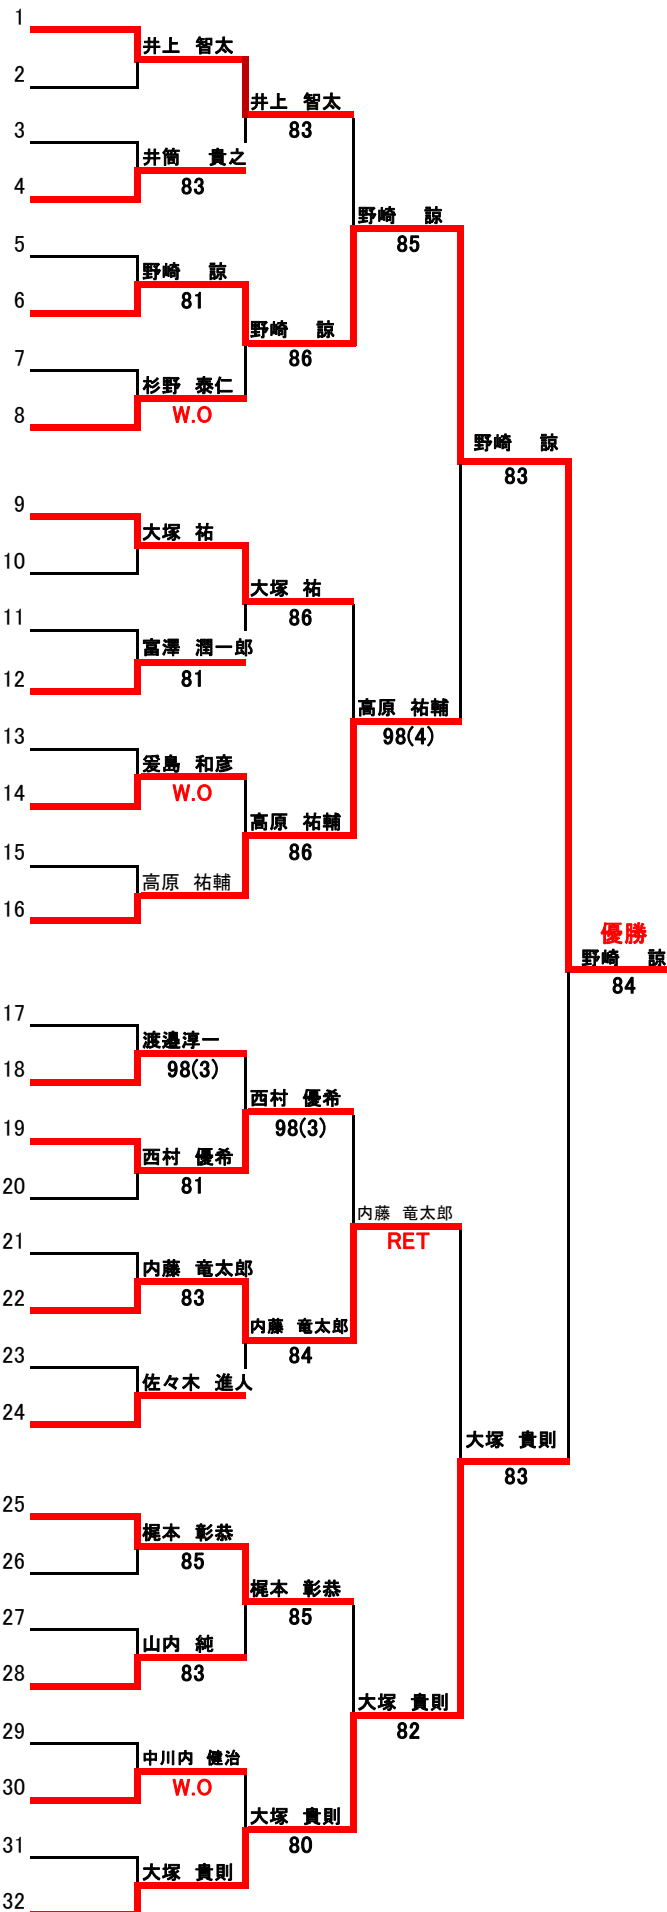

32ドロー 男子シングルス 田代運動公園 1日目

9月11日 第一公園 9月25日

シード	選手名	所属
第1シード	井上 智太	愛川ITC
	bye	-
	大野 浩敬	愛川ITC
	井筒 貴之	旭クラブ
第9シード	小正 尚亨	愛川ITC
	野崎 諒	旭クラブ
	廣田 稔	大久保歯車
第8シード	杉野 泰仁	愛川ITC
第4シード	大塚 祐	旭クラブ
	bye	-
	鈴木 文明	ニチペイ
第13シード	富澤 潤一郎	愛川ITC
第12シード	土屋 顕也	愛川ITC
	愛島 和彦	キャメル
	bye	-
第5シード	高原 祐輔	旭クラブ
第6シード	小林 英生	愛川ITC
	渡邊 淳一	IWAI
	西村 優希	ニチペイ
第11シード	大木本 亨	IWAI
第14シード	坂井 正人	大久保歯車
	内藤 竜太郎	愛川ITC
	bye	-
第3シード	佐々木 進人	旭クラブ
第7シード	梶本 彰恭	大久保歯車
	小林 哲也	愛川ITC
	石垣 高一郎	IWAI
第10シード	山内 純	愛川ITC
	田中 新一郎	大久保歯車
	中川内 健治	愛川ITC
	bye	-
第2シード	大塚 貴則	旭クラブ

16ドロー 男子ダブルス 第一公園

9月18日  
1R 2R SF F

第1シード

井上 智太	内藤 竜太郎	( 愛川TC )
佐々木 進人	野崎 諒	( 旭クラブ )
岩本 力	堀之内 航大	( 旭クラブ )
田中 新一郎	坂井 正人	( 大久保歯車 )
小林 英生	土屋 顕也	( 愛川TC )
高原 祐輔	大石 将馬	( 旭クラブ )
井筒 貴之	大塚 祐	( 旭クラブ )
杉野 泰仁	上野 洋司	( 愛川TC )

第3シード

廣田 稔	梶本 彰恭	( 大久保歯車 )
中川内 健治	大野 浩敬	( 愛川TC )
渡邊 淳一	浅川 欣也	( IWAI )
小正 尚亨	富澤 潤一郎	( 愛川TC )
井澤 一行	野口 郁彦	( 旭クラブ )
久野 浩	野村 誠	( ニチベイ )
榊原 洋隆	西川 清	( 旭クラブ )

第2シード

山内 純	小林 哲也	( 愛川TC )
------	-------	----------

	1	2	3
1		82	28
2	28		28
3	82	82	