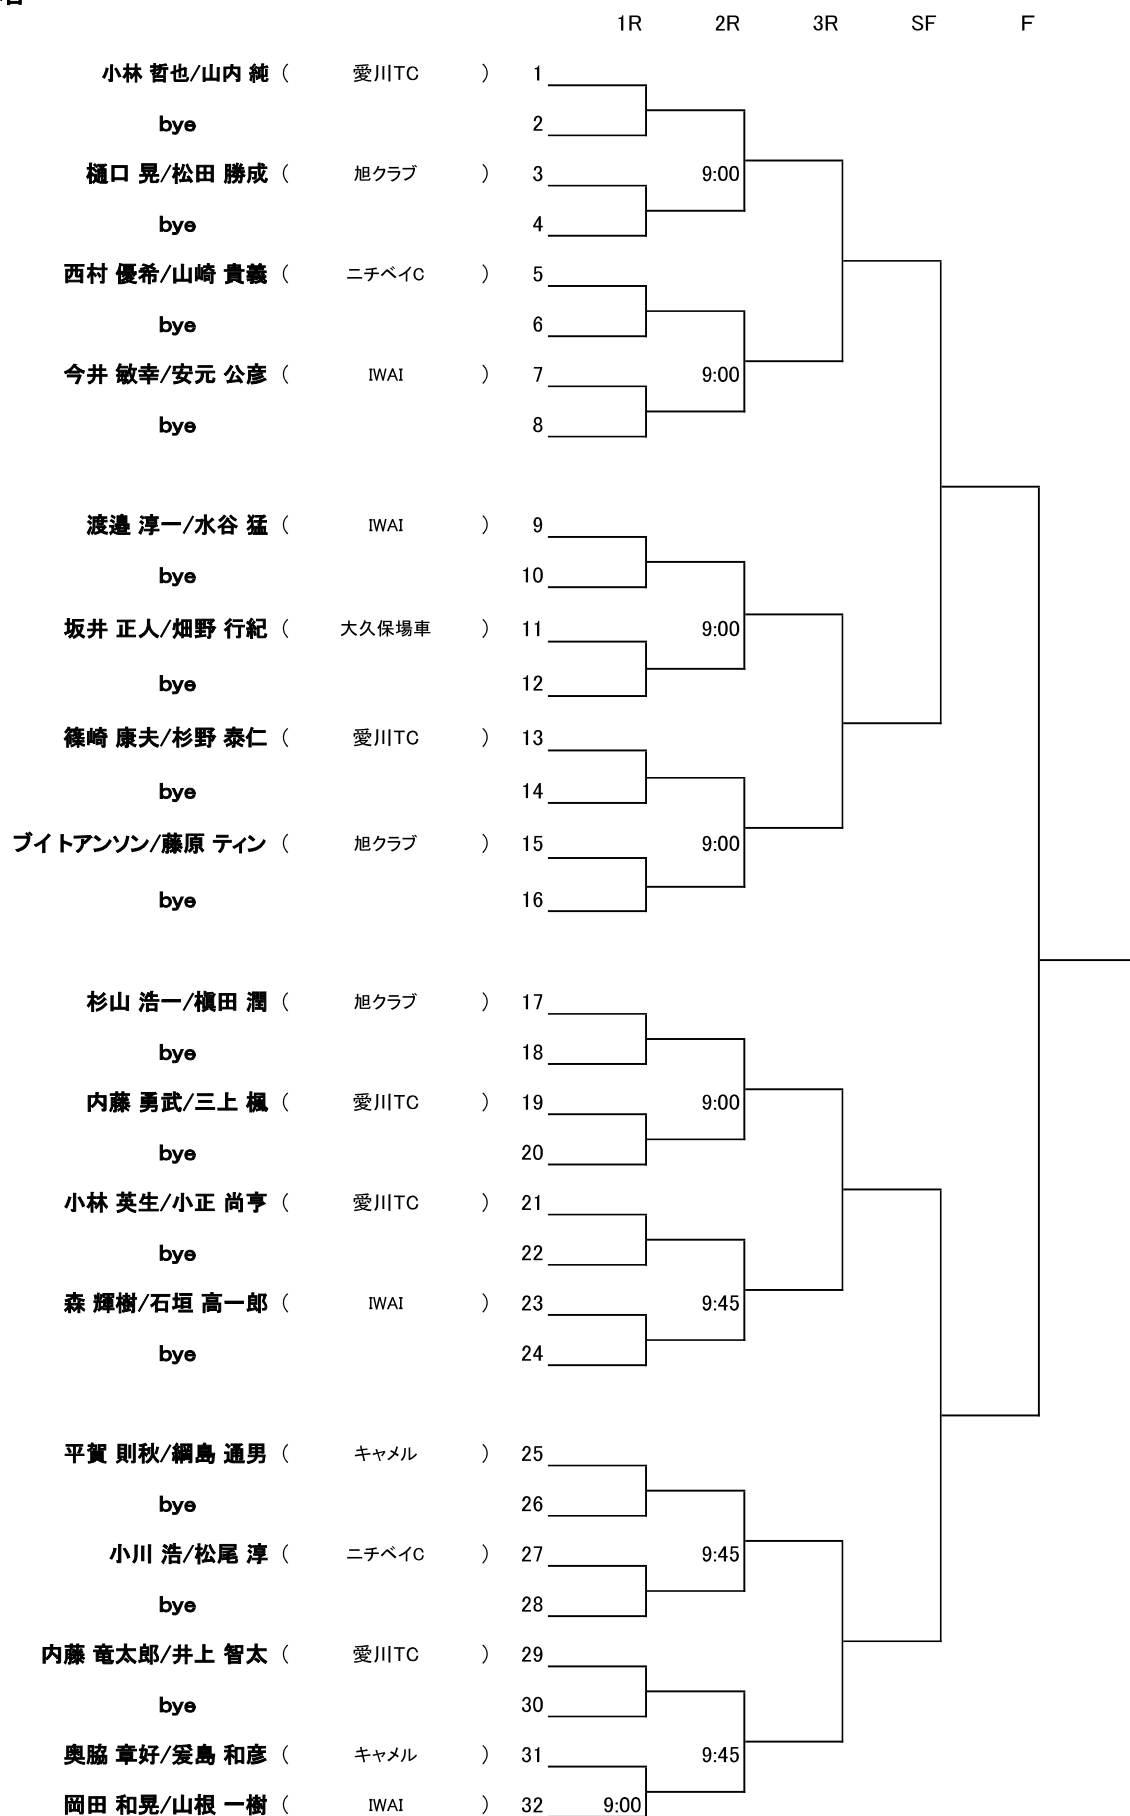

男子シングルス

32ドロウ

				1R	2R	3R	SF	F
第1シード	鈴木 照晃	(ニチベイC)	1					
	bye		2					
	奥脇 章好	(キャメル)	3					
	山内 純	(愛川TC)	4	9:00				
第9シード	小林 英生	(愛川TC)	5					
	秋山 卓也	(ニチベイC)	6	9:00				
第8シード	坂井 正人	(大久保歯車)	7					
	小林 哲也	(愛川TC)	8	9:00				
第4シード	鈴木 元	(ニチベイC)	9					
	宮永 勝仁	(IWAI)	10	9:00				
	佐々木 進人	(旭クラブ)	11					
	石垣 高一郎	(IWAI)	12	9:00				
	岡田 和晃	(IWAI)	13					
	阿部 哲也	(ニチベイC)	14	9:00				
第5シード	bye		15					
	西村 優希	(ニチベイC)	16					
第6シード	高原 祐輔	(旭クラブ)	17					
	bye		18					
	安元 公彦	(IWAI)	19					
	爰島 和彦	(キャメル)	20	9:45				
	森 輝樹	(IWAI)	21					
	宮本 淳宇	(旭クラブ)	22	9:45				
第3シード	bye		23					
	小川 楓成	(ニチベイC)	24					
第7シード	水谷 猛	(IWAI)	25					
	矢澤 秀樹	(ニチベイC)	26	9:45				
	小正 尚亨	(愛川TC)	27					
	久野 浩一郎	(ニチベイC)	28	9:45				
第10シード	野崎 諒	(旭クラブ)	29					
	内藤 勇武	(愛川TC)	30	9:45				
第2シード	bye		31					
	渡邊 淳一	(IWAI)	32					

女子シングルス

4ドロウ

SF

F

男子ダブルス

32ドロ-

女子ダブルス

4ドロウ