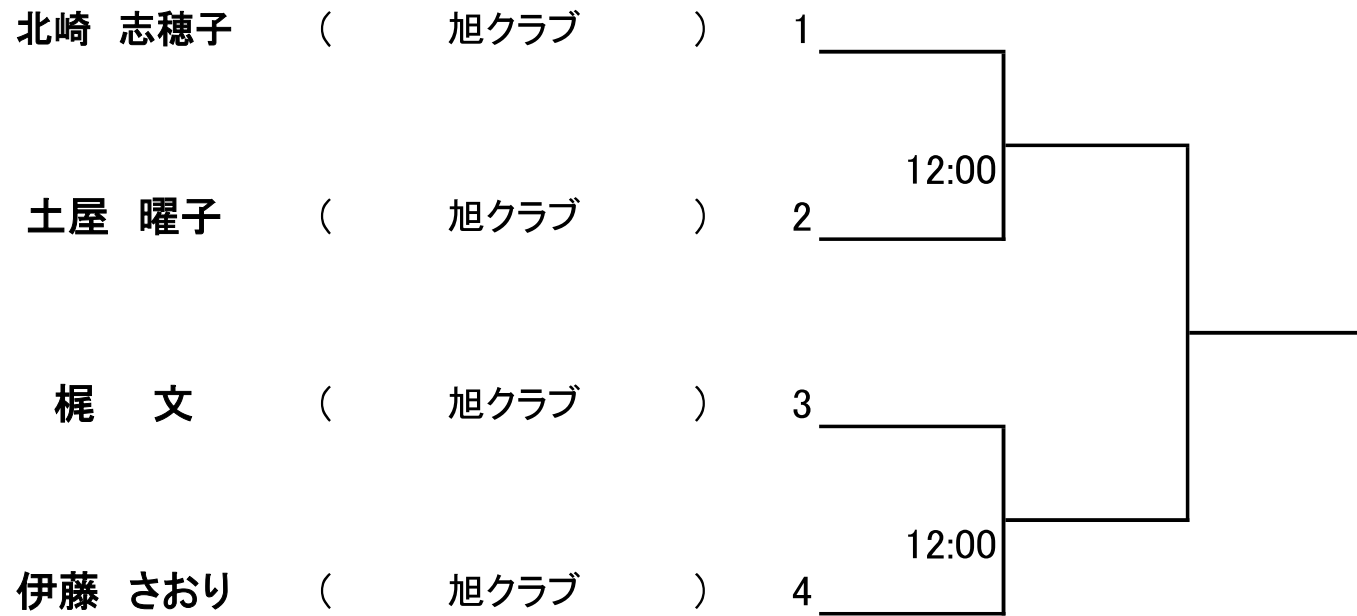

男子シングルス

32ドロウ

				1R	2R	3R	SF	F
第1シード	鈴木 照晃	(ニチベイC)	1					
	bye		2					
	奥脇 章好	(キャメル)	3					
	山内 純	(愛川TC)	4	9:00				
第9シード	小林 英生	(愛川TC)	5					
	秋山 卓也	(ニチベイC)	6	9:00				
第8シード	坂井 正人	(大久保歯車)	7					
	小林 哲也	(愛川TC)	8	9:00				
第4シード	鈴木 元	(ニチベイC)	9					
	宮永 勝仁	(IWAI)	10	9:00				
	佐々木 進人	(旭クラブ)	11					
	石垣 高一郎	(IWAI)	12	9:00				
	岡田 和晃	(IWAI)	13					
	阿部 哲也	(ニチベイC)	14	9:00				
第5シード	bye		15					
	西村 優希	(ニチベイC)	16					
第6シード	高原 祐輔	(旭クラブ)	17					
	bye		18					
	安元 公彦	(IWAI)	19					
	爰島 和彦	(キャメル)	20	9:45				
	森 輝樹	(IWAI)	21					
	宮本 淳宇	(旭クラブ)	22	9:45				
第3シード	bye		23					
	小川 楓成	(ニチベイC)	24					
第7シード	水谷 猛	(IWAI)	25					
	矢澤 秀樹	(ニチベイC)	26	9:45				
	小正 尚亨	(愛川TC)	27					
	久野 浩一郎	(ニチベイC)	28	9:45				
第10シード	野崎 諒	(旭クラブ)	29					
	内藤 勇武	(愛川TC)	30	9:45				
第2シード	bye		31					
	渡邊 淳一	(IWAI)	32					

女子シングルス

4ドロウ

SF

F

男子ダブルス

32ドロ-

女子ダブルス

4ドロウ